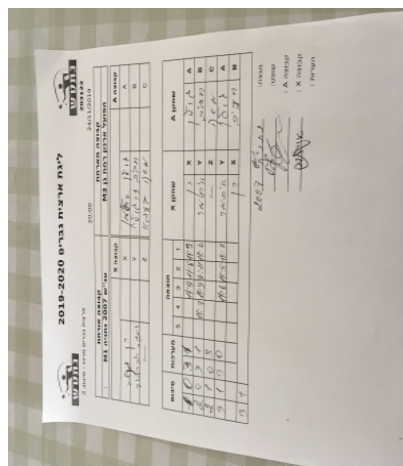

קבוצה אורחת			קבוצה מארחת		
טנ"ש 2007 נתניה M1			הפועל ארנון רמת גן M3		
טנ"ש 2007 נתניה M1		קבוצה X	הפועל ארנון רמת גן M3		קבוצה A
רן מנשה	1937	X	גולן סלמן	2575	A
איתמר אברמוב	801	Y	חביב דרגולי	2370	B
	0	Z	משה באבא	986	C

סכום	מערכות	תוצאה					שחקן X		שחקן A				
		5	4	3	2	1							
1	0	3	0			11/9	11/8	11/9	רן מנשה	X	גולן סלמן	A	
2	0	3	1			11/7	11/9	9/11	11/6	איתמר אברמוב	Y	חביב דרגולי	B
2	1	0	3			0/11	0/11	0/11		Z	משה באבא	C	
3	1	3	0			11/6	11/5	11/8	איתמר אברמוב	Y	גולן סלמן	A	
									רן מנשה	X	חביב דרגולי	B	
3	1												

מנצח: טנ"ש 2007 נתניה M1

שופט ראשי: _____

שופט משנה: _____

קבוצה A : הפועל ארנון רמת גן M3

קבוצה X : טנ"ש 2007 נתניה M1

הערות :