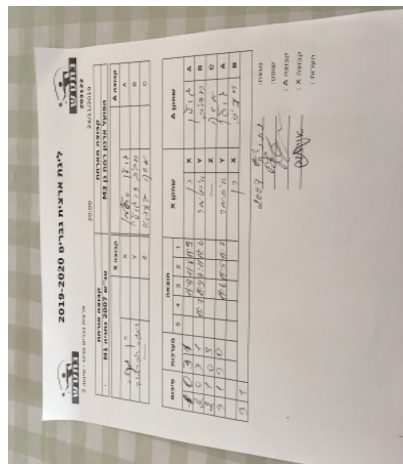

קבוצה אורחת			קבוצה מארחת		
טנ"ש 2007 נתניה M1			הפועל ארנון רמת גן M3		
טנ"ש 2007 נתניה M1		קבוצה X	הפועל ארנון רמת גן M3		קבוצה A
444444	1937	X	גולן סלמן	2575	A
4444444444444444	801	Y	חביב דרגולי	2370	B
שם:	ת"ז:	Z	משה באבא	986	C

סכום	מערכות	תוצאה					שחקן X		שחקן A			
		5	4	3	2	1						
1	0	3	0			11/9	11/8	11/9	רן מנשה	X	גולן סלמן	A
2	0	3	1			11/7	11/9	9/11	11/6	Y	חביב דרגולי	B
2	1	0	3			0/11	0/11	0/11		Z	משה באבא	C
3	1	3	0			11/6	11/5	11/8		Y	גולן סלמן	A
										X	חביב דרגולי	B
3	1											

מנצח: טנ"ש 2007 נתניה M1

שופט ראשי: _____

שופט משנה: _____

קבוצה A : הפועל ארנון רמת גן M3

קבוצה X : טנ"ש 2007 נתניה M1

הערות :