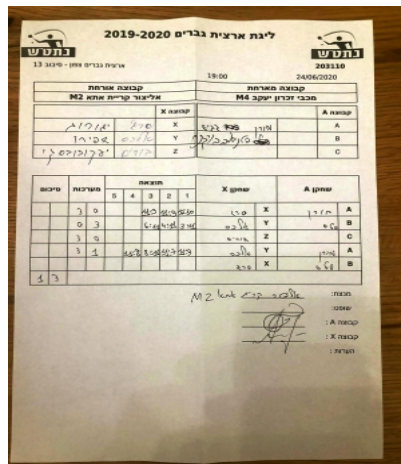

קבוצה אורחת			קבוצה מארחת		
אליצור קריית אתא M2			מכבי זאב זכרון יעקב M4		
אליצור קריית אתא M2		קבוצה X	מכבי זאב זכרון יעקב M4		קבוצה A
44444444 44444444	2799	X	מורן גביש	3095	A
44444444 44444444	2629	Y	סטניסלב בוייקנר	1735	B
44444444444444 44444444	2036	Z	שם:	ת"ז:	C

סכום	מערכות	תוצאה					שחקן X		שחקן A			
		5	4	3	2	1						
1	0	3	0			11/9	11/9	12/10	סרגיי יגורוב	X	מורן גביש	A
1	1	0	3			6/11	4/11	3/11	אלכסנדר שפירו	Y	סטניסלב בוייקנר	B
2	1	0	0					0/0	בוריס יקובובסקי	Z		C
3	1	3	1		11/8	8/11	11/7	11/9	אלכסנדר שפירו	Y	מורן גביש	A
									סרגיי יגורוב	X	סטניסלב בוייקנר	B
<b>3</b>	<b>1</b>											