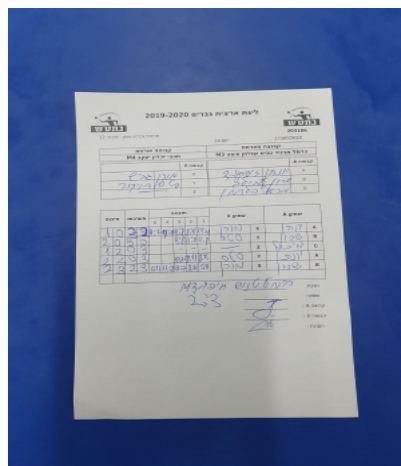

קבוצה אורחת			קבוצה מארחת		
מכבי זאב זכרון יעקב M3			כרמל מרכזי טניס שולחן חיפה M3		
מכבי זאב זכרון יעקב M3		קבוצה X	כרמל מרכזי טניס שולחן חיפה M3		קבוצה A
יעד כוכבי	3121	X	יונתן זיסקינד	1810	A
אדיר דנינו	4704	Y	שרון לבילב	2252	B
עדי רוזנבאום	1715	Z	מיכאל פלדמן	950	C

סכום	מערכות	תוצאה					שחקן X		שחקן A			
		5	4	3	2	1						
0	1	1	3		6/11	8/11	4/11	11/9	יעד כוכבי	X	יונתן זיסקינד	A
1	1	3	0			11/6	11/7	11/9	אדיר דנינו	Y	שרון לבילב	B
1	2	2	3	7/11	9/11	11/7	5/11	11/8	עדי רוזנבאום	Z	מיכאל פלדמן	C
2	2	3	1		11/8	15/13	11/9	9/11	אדיר דנינו	Y	יונתן זיסקינד	A
2	3	0	3			4/11	7/11	7/11	יעד כוכבי	X	שרון לבילב	B
2	3											