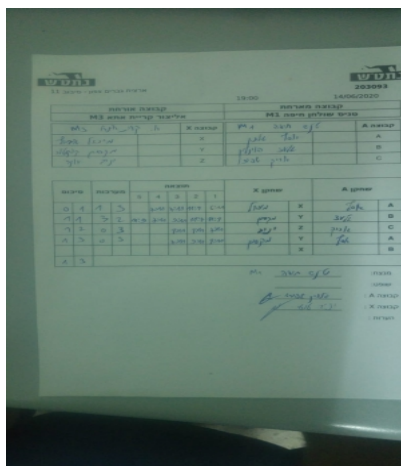

קבוצה אורחת			קבוצה מארחת		
אליצור קריית אתא M3			טניס שולחן חיפה M1		
אליצור קריית אתא M3		קבוצה X	טניס שולחן חיפה M1		קבוצה A
מיכאל גורביץ	999	X	אסף גונן	1579	A
מקסים קוקוטוב	849	Y	גילעד הוזליך	526	B
יניב עוזר	1231	Z	אריאל שפירא	532	C

סכום	מערכות	תוצאה					שחקן X	שחקן A				
		5	4	3	2	1						
0	1	1	3		7/11	7/11	11/8	6/11	מיכאל גורביץ	X	אסף גונן	A
1	1	3	2	11/9	7/11	9/11	11/7	11/8	מקסים קוקוטוב	Y	גילעד הוזליך	B
1	2	0	3			8/11	8/11	7/11	יניב עוזר	Z	אריאל שפירא	C
1	3	0	3			7/11	9/11	8/11	מקסים קוקוטוב	Y	אסף גונן	A
									מיכאל גורביץ	X	גילעד הוזליך	B
1	3											