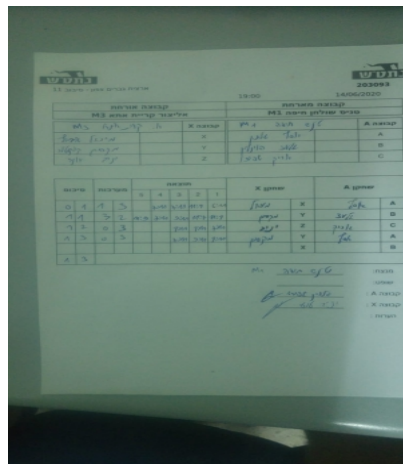

קבוצה אורחת			קבוצה מארחת		
אליצור קריית אתא M3			טניס שולחן חיפה M1		
אליצור קריית אתא M3		קבוצה X	טניס שולחן חיפה M1		קבוצה A
999	X	אסף גונן	1579	A	
849	Y	גילעד הויזליך	526	B	
1231	Z	אריאל שפירא	532	C	

סכום	מערכות	תוצאה					שחקן X		שחקן A			
		5	4	3	2	1						
0	1	1	3		7/11	7/11	11/8	6/11	מיכאל גורביץ	X	אסף גונן	A
1	1	3	2	11/9	7/11	9/11	11/7	11/8	מקסים קוקוטוב	Y	גילעד הויזליך	B
1	2	0	3			8/11	8/11	7/11	יניב עוזר	Z	אריאל שפירא	C
1	3	0	3			7/11	9/11	8/11	מקסים קוקוטוב	Y	אסף גונן	A
									מיכאל גורביץ	X	גילעד הויזליך	B
1	3											