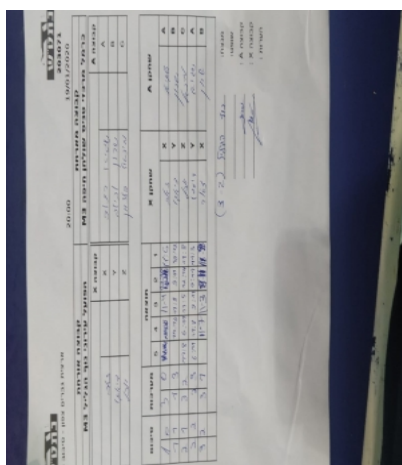

קבוצה אורחת			קבוצה מארחת		
הפועל עירוני נוף הגליל M3			כרמל מרכזי טניס שולחן חיפה M3		
הפועל עירוני נוף הגליל M3		קבוצה X	כרמל מרכזי טניס שולחן חיפה M3		קבוצה A
זאב סהר	2644	X	שגיא רכליס	2590	A
דיאגו שיקינסקי	1526	Y	שרון לבילב	2252	B
יובל וולפרט	2057	Z	מיכאל פלדמן	950	C

סכום	מערכות	תוצאה					שחקן X		שחקן A			
		5	4	3	2	1						
1	0	3	0			11/4	12/10	11/6	זאב סהר	X	שגיא רכליס	A
1	1	1	3		14/16	11/8	9/11	10/12	דיאגו שיקינסקי	Y	שרון לבילב	B
2	1	3	2	11/8	6/11	11/5	12/14	11/8	יובל וולפרט	Z	מיכאל פלדמן	C
2	2	2	3	6/11	11/8	9/11	9/11	11/3	דיאגו שיקינסקי	Y	שגיא רכליס	A
3	2	3	1		11/7	11/3	8/11	11/8	זאב סהר	X	שרון לבילב	B
3	2											