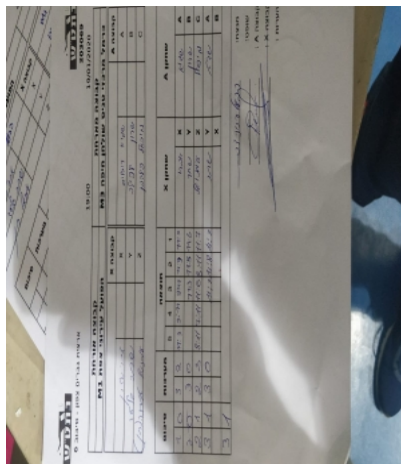

סכום	מערכות	תוצאה					שחקן X		שחקן A			
		5	4	3	2	1						
1	0	3	2	11/9	9/11	9/11	11/9	11/9	אברהם שטרן	X	שגיא רכליס	A
2	0	3	0			11/3	11/5	11/6	שחר גילעד	Y	שרון לבילב	B
2	1	2	3	8/11	7/11	11/6	8/11	11/7	עמנואל חן	Z	מיכאל פלדמן	C
3	1	3	0			11/7	11/8	11/7	שחר גילעד	Y	שגיא רכליס	A
									אברהם שטרן	X	שרון לבילב	B
3	1											