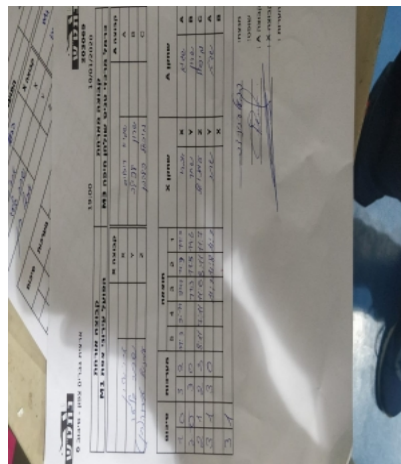

קבוצה אורחת			קבוצה מארחת		
הפועל עירוני צפת M1			כרמל מרכזי טניס שולחן חיפה M3		
הפועל עירוני צפת M1		קבוצה X	כרמל מרכזי טניס שולחן חיפה M3		קבוצה A
4444 4444	1532	X	שגיא רכליס	2590	A
4444 4444	1439	Y	שרון לבילב	2252	B
44 444444	1982	Z	מיכאל פלדמן	950	C

סכום	מערכות	תוצאה					שחקן X		שחקן A			
		5	4	3	2	1						
1	0	3	2	11/9	9/11	9/11	11/9	11/9	אברהם שטרן	X	שגיא רכליס	A
2	0	3	0			11/3	11/5	11/6	שחר גילעד	Y	שרון לבילב	B
2	1	2	3	8/11	7/11	11/6	8/11	11/7	עמנואל חן	Z	מיכאל פלדמן	C
3	1	3	0			11/7	11/8	11/7	שחר גילעד	Y	שגיא רכליס	A
									אברהם שטרן	X	שרון לבילב	B
3	1											