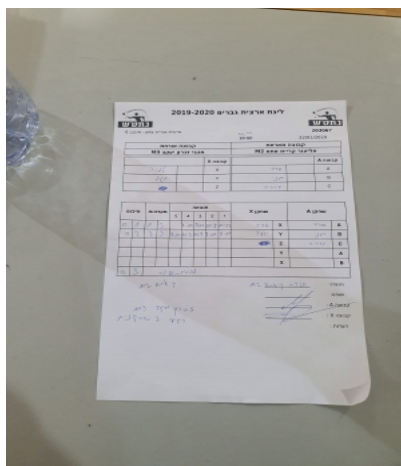

קבוצה אורחת			קבוצה מארחת		
מכבי זאב זכרון יעקב M3			אליצור קריית אתא M2		
מכבי זאב זכרון יעקב M3		קבוצה X	אליצור קריית אתא M2		קבוצה A
4704	X	סרגיי יגורוב	2799	A	
3121	Y	חני פלדמן	1080	B	
שם:	ת"ז:	Z	בוריס יקובובסקי	2036	C

סכום	מערכות	תוצאה					שחקן X		שחקן A			
		5	4	3	2	1						
0	1	1	3		9/11	9/11	11/8	10/12	אדיר דנינו	X	סרגיי יגורוב	A
0	2	2	3	8/11	11/3	11/9	8/11	8/11	יועד כוכבי	Y	חני פלדמן	B
0	3	0	2				0/11	0/11		Z	בוריס יקובובסקי	C
									יועד כוכבי	Y	סרגיי יגורוב	A
									אדיר דנינו	X	חני פלדמן	B
0	3											