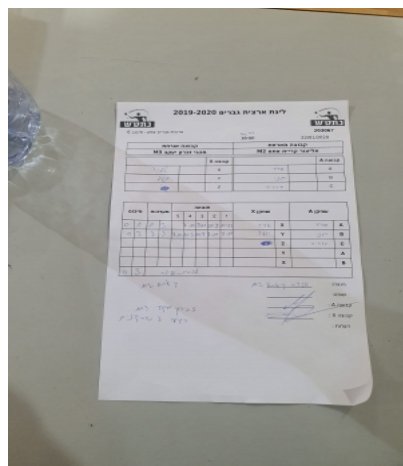

קבוצה אורחת			קבוצה מארחת		
מכבי זאב זכרון יעקב M3			אליצור קריית אתא M2		
מכבי זאב זכרון יעקב M3		קבוצה X	אליצור קריית אתא M2		קבוצה A
אדיר דנינו	4704	X	סרגיי יגורוב	2799	A
יועד כוכבי	3121	Y	חני פלדמן	1080	B
	0	Z	בוריס יקובובסקי	2036	C

סכום	מערכות	תוצאה					שחקן X	שחקן A				
		5	4	3	2	1						
0	1	1	3		9/11	9/11	11/8	10/12	אדיר דנינו	X	סרגיי יגורוב	A
0	2	2	3	8/11	11/3	11/9	8/11	8/11	יועד כוכבי	Y	חני פלדמן	B
0	3	0	2				0/11	0/11		Z	בוריס יקובובסקי	C
									יועד כוכבי	Y	סרגיי יגורוב	A
									אדיר דנינו	X	חני פלדמן	B
0	3											