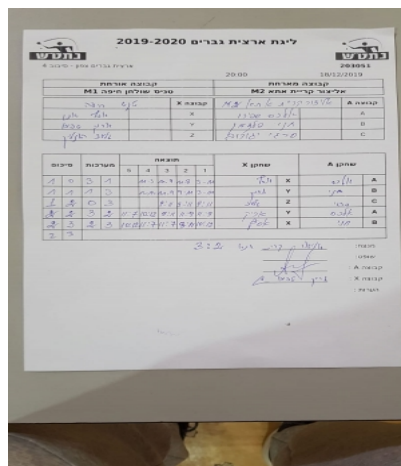

קבוצה אורחת			קבוצה מארחת		
טניס שולחן חיפה M1			אליצור קריית אתא M2		
טניס שולחן חיפה M1		קבוצה X	אליצור קריית אתא M2		קבוצה A
4444 444	1579	X	אלכסנדר שפירו	2629	A
44444 444444	532	Y	חני פלדמן	1080	B
444444444 444444	526	Z	סרגיי יגורוב	2799	C

סכום	מערכות	תוצאה					שחקן X		שחקן A			
		5	4	3	2	1						
1	0	3	1		11/5	11/9	11/8	3/11	אסף גובן	X	אלכסנדר שפירו	A
1	1	1	3		12/14	11/9	9/11	3/11	אריאל שפירא	Y	חני פלדמן	B
1	2	0	3			9/11	9/11	9/11	גילעד הויזליך	Z	סרגיי יגורוב	C
2	2	3	2		7/11	12/10	9/11	11/9	אריאל שפירא	Y	אלכסנדר שפירו	A
2	3	2	3		10/12	11/7	11/7	8/11	אסף גובן	X	חני פלדמן	B
2	3											