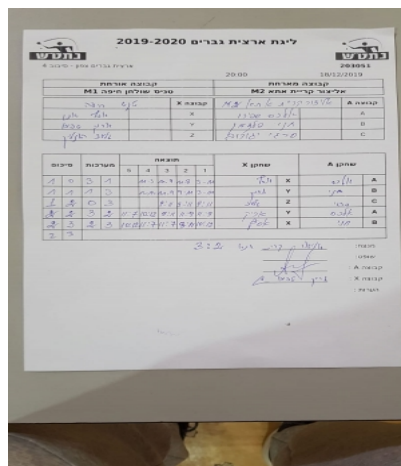

קבוצה אורחת			קבוצה מארחת		
טניס שולחן חיפה M1			אליצור קריית אתא M2		
טניס שולחן חיפה M1		קבוצה X	אליצור קריית אתא M2		קבוצה A
אסף גובן	1579	X	אלכסנדר שפירו	2629	A
אריאל שפירא	532	Y	חני פלדמן	1080	B
גילעד הוזליך	526	Z	סרגיי יגורוב	2799	C

סכום	מערכות	תוצאה					שחקן X	שחקן A					
		5	4	3	2	1							
1	0	3	1		11/5	11/9	11/8	3/11	אסף גובן	X	אלכסנדר שפירו	A	
1	1	1	3		12/14	11/9	9/11	3/11	אריאל שפירא	Y	חני פלדמן	B	
1	2	0	3			9/11	9/11	9/11	גילעד הוזליך	Z	סרגיי יגורוב	C	
2	2	3	2		7/11	12/10	9/11	11/9	אריאל שפירא	Y	אלכסנדר שפירו	A	
2	3	2	3		10/12	11/7	11/7	8/11	10/12	אסף גובן	X	חני פלדמן	B
2	3												