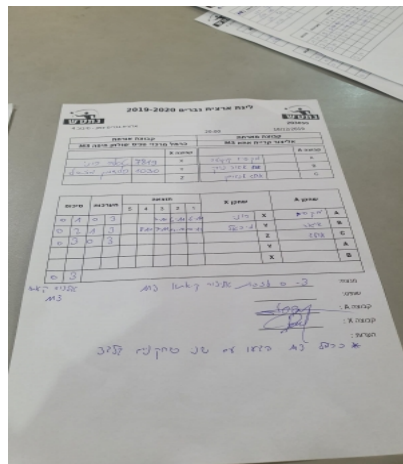

קבוצה אורחת			קבוצה מארחת		
כרמל מרכזי טניס שולחן חיפה M3			אליצור קריית אתא M3		
כרמל מרכזי טניס שולחן חיפה M3		קבוצה X	אליצור קריית אתא M3		קבוצה A
רוני טסלר	1249	X	מקסים קוקוטוב	849	A
מיכאל פלדמן	950	Y	איגור נובק	2606	B
	0	Z	אולג לנגרמן	1989	C

סכום	מערכות	תוצאה					שחקן X	שחקן A				
		5	4	3	2	1						
0	1	0	3			7/11	6/11	6/11	רוני טסלר	X	מקסים קוקוטוב	A
0	2	1	3		8/11	7/11	12/10	10/12	מיכאל פלדמן	Y	איגור נובק	B
0	3	0	3			1/11	1/11	1/11		Z	אולג לנגרמן	C
									מיכאל פלדמן	Y	מקסים קוקוטוב	A
									רוני טסלר	X	איגור נובק	B
0	3											

מנצח: אליצור קריית אתא M3

שופט ראשי: \_\_\_\_\_

שופט משנה: \_\_\_\_\_

קבוצה A : אליצור קריית אתא M3

קבוצה X : כרמל מרכזי טניס שולחן חיפה M3

הערות :