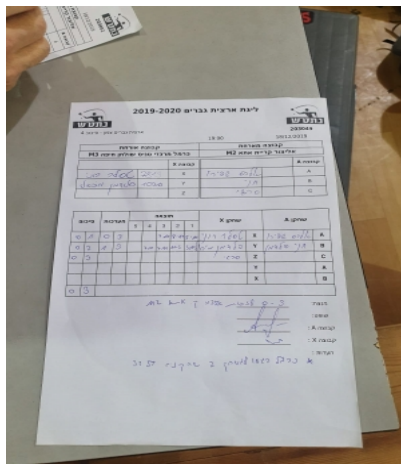

קבוצה אורחת			קבוצה מארחת		
כרמל מרכזי טניס שולחן חיפה M3			אליצור קריית אתא M2		
M3		קבוצה X	אליצור קריית אתא M2		קבוצה A
4444 4444	1249	X	אלכסנדר שפירו	2629	A
44444 44444	950	Y	חני פלדמן	1080	B
שם:	ת"ז:	Z	סרגיי יגורוב	2799	C

סכום	מערכות	תוצאה					שחקן X		שחקן A			
		5	4	3	2	1						
0	1	0	3			7/11	8/11	5/11	רוני טסלר	X	אלכסנדר שפירו	A
0	2	1	3		7/11	7/11	11/5	5/11	מיכאל פלדמן	Y	חני פלדמן	B
0	3	0	3			1/11	1/11	1/11		Z	סרגיי יגורוב	C
									מיכאל פלדמן	Y	אלכסנדר שפירו	A
									רוני טסלר	X	חני פלדמן	B
0	3											

מנצח: אליצור קריית אתא M2

שופט ראשי: _____

שופט משנה: _____

קבוצה A : אליצור קריית אתא M2

קבוצה X : כרמל מרכזי טניס שולחן חיפה M3

הערות :