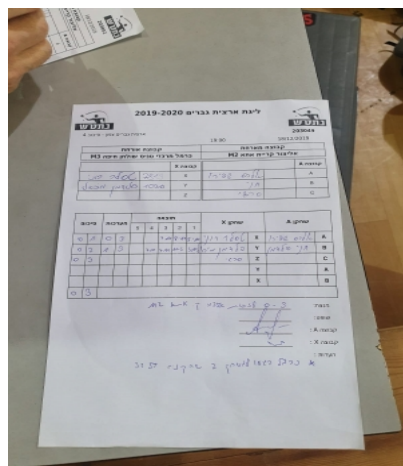

קבוצה אורחת			קבוצה מארחת		
כרמל מרכזי טניס שולחן חיפה M3			אליצור קריית אתא M2		
כרמל מרכזי טניס שולחן חיפה M3		קבוצה X	אליצור קריית אתא M2		קבוצה A
רוני טסלר	1249	X	אלכסנדר שפירו	2629	A
מיכאל פלדמן	950	Y	חני פלדמן	1080	B
	0	Z	סרגיי יגורוב	2799	C

סכום	מערכות	תוצאה					שחקן X	שחקן A				
		5	4	3	2	1						
0	1	0	3			7/11	8/11	5/11	רוני טסלר	X	אלכסנדר שפירו	A
0	2	1	3		7/11	7/11	11/5	5/11	מיכאל פלדמן	Y	חני פלדמן	B
0	3	0	3			1/11	1/11	1/11		Z	סרגיי יגורוב	C
									מיכאל פלדמן	Y	אלכסנדר שפירו	A
									רוני טסלר	X	חני פלדמן	B
0	3											

מנצח: אליצור קריית אתא M2

שופט ראשי: _____

שופט משנה: _____

קבוצה A: אליצור קריית אתא M2

קבוצה X: כרמל מרכזי טניס שולחן חיפה M3

הערות: _____