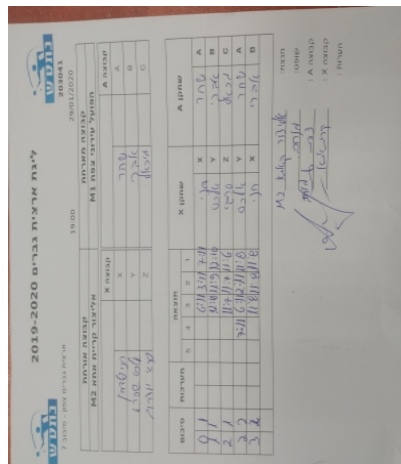

קבוצה אורחת			קבוצה מארחת		
אליצור קריית אתא M2			הפועל עירוני צפת M1		
אליצור קריית אתא M2		קבוצה X	הפועל עירוני צפת M1		קבוצה A
חני פלדמן	1080	X	שחר גילעד	1439	A
אלכסנדר שפירו	2629	Y	אברהם שטרן	1532	B
סרגיי יגורוב	2799	Z	מיכאל מלכה	1980	C

סכום	מערכות	תוצאה					שחקן X	שחקן A				
		5	4	3	2	1						
0	1	0	3			6/11	3/11	7/11	חני פלדמן	X	שחר גילעד	A
1	1	3	0			12/10	11/9	12/10	אלכסנדר שפירו	Y	אברהם שטרן	B
2	1	3	0			11/7	11/7	11/6	סרגיי יגורוב	Z	מיכאל מלכה	C
2	2	1	3		7/11	6/11	10/12	11/8	אלכסנדר שפירו	Y	שחר גילעד	A
3	2	3	0			11/8	11/8	11/8	חני פלדמן	X	אברהם שטרן	B
3	2											