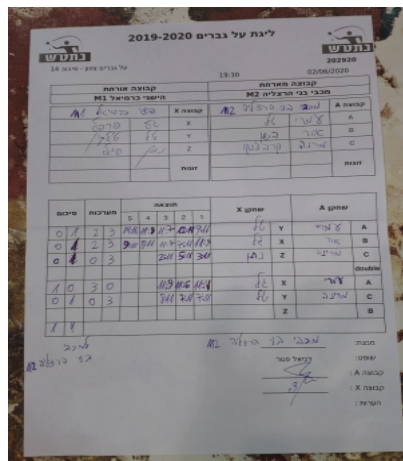

על גברים צפון - סיבוב 14

202920

19:30

02/06/2020

קבוצה אורחת			קבוצה מארחת		
הישגי כרמיאל M1			בני הרצליה M2		
הישגי כרמיאל M1		קבוצה X	בני הרצליה M2		קבוצה A
44444	741	X	עמרי טל	1198	A
4444444	631	Y	אור בשן	865	B
4444444	626	Z	מרינה קרבצנקו	1692	C
	0	זוגות		0	זוגות
	0			0	

סכום	מערכות	תוצאה					שחקן X		שחקן A			
		5	4	3	2	1						
0	1	2	3	14/16	11/9	11/7	12/14	9/11	טל טילקין	Y	עמרי טל	A
0	2	2	3	9/11	8/11	11/7	7/11	11/9	גל פרפל	X	אור בשן	B
0	3	0	3			2/11	5/11	3/11	נתן סגל	Z	מרינה קרבצנקו	C
									/	A	/	A
1	3	3	0			11/9	11/6	11/4	גל פרפל	Y	עמרי טל	C
1	4	0	3			8/11	7/11	7/11	טל טילקין	Z	מרינה קרבצנקו	B
									נתן סגל		אור בשן	double
1	4											