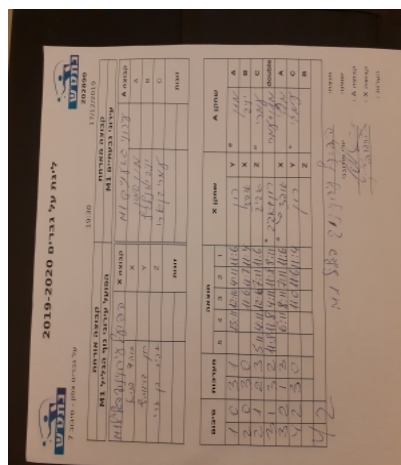

קבוצה אורחת			קבוצה מארחת		
הפועל עירוני נוף הגליל M1			עירוני גבעתיים M1		
הפועל עירוני נוף הגליל M1		קבוצה X	עירוני גבעתיים M1		קבוצה A
44444 4444	891	X	מתן סימון	341	A
4444444444 4444	881	Y	יניב יאכלביץ	5546	B
4444 44444444	524	Z	עמרי בן ארי	894	C
רון דוידוביץ	881	זוגות	עמרי בן ארי	894	זוגות
אביב בן ארי	524		מתן סימון	341	

סכום	מערכות	תוצאה					שחקן X		שחקן A			
		5	4	3	2	1						
1	0	3	1		13/11	12/10	4/11	11/6	רון דוידוביץ	Y	מתן סימון	A
2	0	3	0				11/6	11/7	11/4	X	יניב יאכלביץ	B
2	1	2	3	5/11	4/11	12/10	7/11	11/6	אביב בן ארי	Z	עמרי בן ארי	C
3	1	3	2	11/8	8/11	11/4	11/8	8/11	רון דוידוביץ/א בן ארי	A	ע בן ארי/מתן סימון	A
3	2	1	3		6/11	8/11	7/11	11/6	אוהד פניאל	Y	מתן סימון	C
4	2	3	0			11/0	11/6	11/4	רון דוידוביץ	Z	עמרי בן ארי	B
									אביב בן ארי		יניב יאכלביץ	double
4	2											

מנצח: הפועל עירוני נוף הגליל M1

שופט ראשי: יורי פודובני

שופט משנה:

קבוצה A: עירוני גבעתיים M1

קבוצה X: הפועל עירוני נוף הגליל M1

הערות: