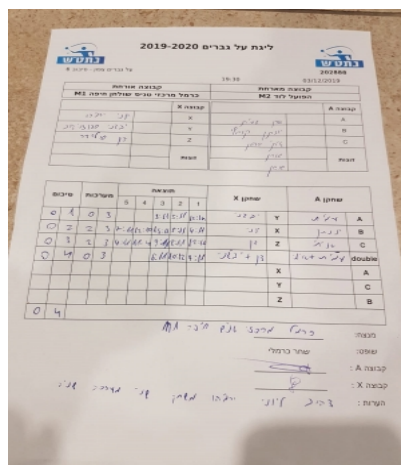

קבוצה אורחת			קבוצה מארחת		
כרמל מרכזי טניס שולחן חיפה M1			הפועל לוד M2		
הפועל לוד M2		קבוצה X	כרמל מרכזי טניס שולחן חיפה M1		קבוצה A
יוני ירמיהו	845	X	עמית גורן	676	A
יבגני ספוזניקוב	523	Y	יונתן קוחלי	653	B
דן סולודר	752	Z	איתי שושן	2625	C
דן סולודר	752	זוגות	עמית גורן	676	זוגות
יבגני ספוזניקוב	523		איתי שושן	2625	

סכום	מערכות	תוצאה					שחקן X		שחקן A			
		5	4	3	2	1						
0	1	0	3			3/11	5/11	12/14	יבגני ספוזניקוב	Y	עמית גורן	A
0	2	2	3	7/11	12/10	13/11	5/11	4/11	יוני ירמיהו	X	יונתן קוחלי	B
0	3	2	3	4/11	11/4	9/11	8/11	12/10	דן סולודר	Z	איתי שושן	C
0	4	0	3			6/11	10/12	9/11	דן סולודר/י ספוזניקוב	Db	ע גורן/א שושן	Db
									יוני ירמיהו	X	עמית גורן	A
									יבגני ספוזניקוב	Y	איתי שושן	C
									דן סולודר	Z	יונתן קוחלי	B
0	4											