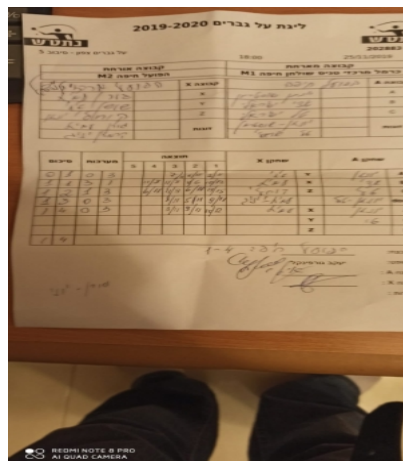

קבוצה אורחת			קבוצה מארחת		
הפועל חיפה M2			כרמל מרכזי טניס שולחן חיפה M1		
M1 כרמל מרכזי טניס שולחן חיפה		קבוצה X	הפועל חיפה M2		קבוצה A
4444 4444	676	X	יונתן שוסטרמן	745	A
4444 4444	2625	Y	אדי ישראלי	892	B
4444 4444	653	Z	טל ישראלי	651	C
יניב קרמזין	685	זוגות	טל ישראלי	651	זוגות
עמית גורן	676		יונתן שוסטרמן	745	

סכום	מערכות	תוצאה					שחקן X		שחקן A			
		5	4	3	2	1						
0	1	0	3			7/11	6/11	2/11	איתי שושן	Y	יונתן שוסטרמן	A
1	1	3	1		11/8	11/8	11/6	10/12	עמית גורן	X	אדי ישראלי	B
1	2	1	3		6/11	11/9	6/11	13/15	יונתן קוחלי	Z	טל ישראלי	C
1	3	0	3			8/11	5/11	9/11	קרמזין/ע גורן	A	טל ישראלי/ שוסטרמן	A
1	4	0	3			3/11	9/11	10/12	עמית גורן	Y	יונתן שוסטרמן	C
									איתי שושן	Z	טל ישראלי	B
									יונתן קוחלי		אדי ישראלי	double
1	4											