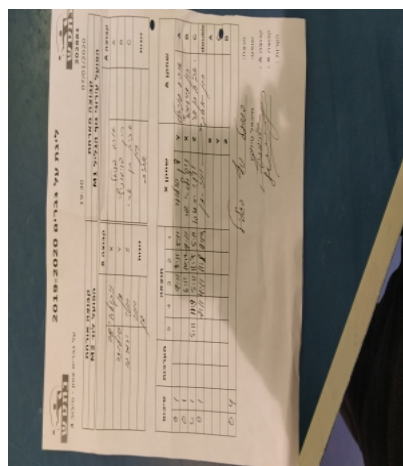

קבוצה אורחת			קבוצה מארחת		
הפועל לוד M2			הפועל עירוני נוף הגליל M1		
הפועל לוד M2		קבוצה X	הפועל עירוני נוף הגליל M1		קבוצה A
☐☐☐☐☐☐☐☐☐☐	877	X	אוהד פניאל	891	A
☐☐☐☐☐☐☐☐☐☐	752	Y	רון דוידוביץ	881	B
☐☐☐☐☐☐☐☐☐☐	845	Z	אביב בן ארי	524	C
יוני ירמיהו	845	זוגות	אביב בן ארי	524	זוגות
דן סולודר	752		רון דוידוביץ	881	

סכום	מערכות	תוצאה					שחקן X		שחקן A			
		5	4	3	2	1						
0	1	0	3			9/11	3/11	5/11	דן סולודר	Y	אוהד פניאל	A
0	2	0	3			6/11	10/12	7/11	ניקולאי שר	X	רון דוידוביץ	B
0	3	2	3	5/11	11/9	5/11	11/7	5/11	יוני ירמיהו	Z	אביב בן ארי	C
0	4	1	3		7/11	4/11	11/8	11/13	יוני ירמיהו/דן סולודר	A	אביב בן ארי/רון דוידוביץ	A
									ניקולאי שר	Y	אוהד פניאל	C
									דן סולודר	Z	אביב בן ארי	B
									יוני ירמיהו		רון דוידוביץ	double
0	4											

מנצח: הפועל עירוני נוף הגליל M1  
 שופט ראשי: מיכאל טילקין  
 שופט משנה: \_\_\_\_\_  
 קבוצה A: הפועל עירוני נוף הגליל M1  
 קבוצה X: הפועל לוד M2  
 הערות: