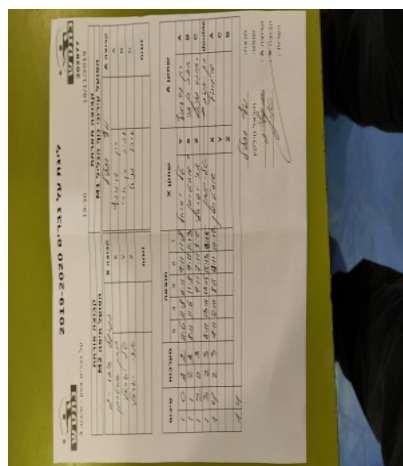

קבוצה אורחת			קבוצה מארחת		
הפועל חיפה M2			הפועל עירוני נוף הגליל M1		
הפועל חיפה M2		קבוצה X	הפועל עירוני נוף הגליל M1		קבוצה A
יונתן שוסטרמן	745	X	רון דוידוביץ	881	A
טל ישראלי	651	Y	אביב בן ארי	524	B
אדי ישראלי	892	Z	אוהד פניאל	891	C
יונתן שוסטרמן	745	זוגות	רון דוידוביץ	881	זוגות
טל ישראלי	651		אביב בן ארי	524	

סכום	מערכות	תוצאה					שחקן X		שחקן A			
		5	4	3	2	1						
1	0	3	2	11/6	11/8	6/11	9/11	11/8	טל ישראלי	Y	רון דוידוביץ	A
1	1	2	3	8/11	11/6	11/8	9/11	11/13	יונתן שוסטרמן	X	אביב בן ארי	B
1	2	0	3			9/11	7/11	3/11	אדי ישראלי	Z	אוהד פניאל	C
1	3	2	3	8/11	13/11	13/15	15/13	13/15	י שוסטרמן/טל ישראלי	A	רון דוידוביץ/ארי	A
1	4	2	3	9/11	12/10	8/11	13/11	10/12	יונתן שוסטרמן	Y	רון דוידוביץ	C
									טל ישראלי	Z	אוהד פניאל	B
									אדי ישראלי		אביב בן ארי	double
1	4											

מנצח: הפועל עירוני נוף הגליל M1
 שופט ראשי: מיכאל טילקין
 שופט משנה: _____
 קבוצה A: הפועל עירוני נוף הגליל M1
 קבוצה X: הפועל חיפה M2
 הערות: