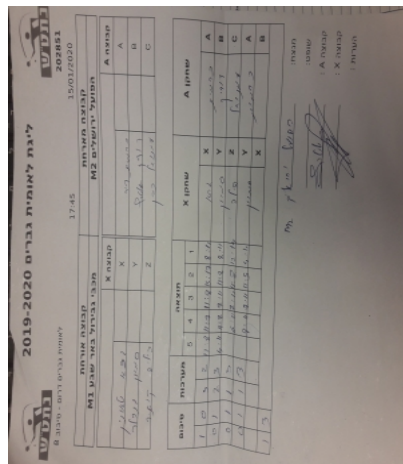

קבוצה אורחת			קבוצה מארחת		
מכבי גבירול באר שבע M1			הפועל ירושלים M2		
מכבי גבירול באר שבע M1		קבוצה X	הפועל ירושלים M2		קבוצה A
44444444 44444444	1205	X	כרמית דור	1096	A
44444444 44444444	908	Y	דוד אלטרץ	107	B
44444444 44444444	2387	Z	עמנואל כהן	2809	C

סכום	מערכות	תוצאה					שחקן X		שחקן A			
		5	4	3	2	1						
1	0	3	2	11/8	11/7	11/8	15/17	8/11	גאורגי טוניאן	X	כרמית דור	A
1	1	2	3	4/11	11/8	7/11	11/8	8/11	סמיון גנדלר	Y	דוד אלטרץ	B
1	2	1	3		6/11	7/11	11/7	12/14	פיליפ קושנר	Z	עמנואל כהן	C
1	3	1	3		8/11	8/11	11/5	4/11	סמיון גנדלר	Y	כרמית דור	A
									גאורגי טוניאן	X	דוד אלטרץ	B
1	3											