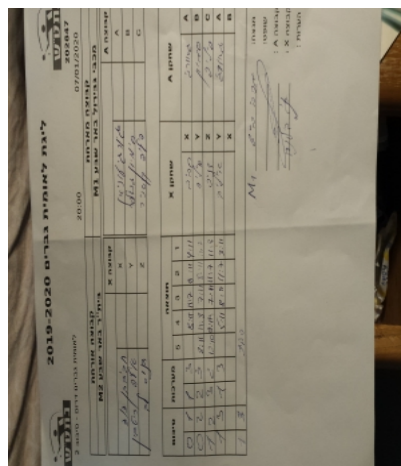

קבוצה אורחת			קבוצה מארחת		
בית"ר באר שבע M2			מכבי גבירול באר שבע M1		
בית"ר באר שבע M2		קבוצה X	מכבי גבירול באר שבע M1		קבוצה A
4 4 4 4 4 4 4 4	1204	X	גאורגי טוניאן	1205	A
4 4 4 4 4 4 4 4 4 4	2626	Y	סמיון גנדלר	908	B
4 4 4 4 4 4	734	Z	פיליפ קושנר	2387	C

סכום	מערכות	תוצאה					שחקן X		שחקן A			
		5	4	3	2	1						
0	1	1	3		8/11	11/7	6/11	4/11	חביב בן דוד	X	גאורגי טוניאן	A
0	2	2	3	8/11	11/8	7/11	5/11	11/7	איליה ריטבין	Y	סמיון גנדלר	B
1	2	3	2	12/10	9/11	7/11	11/7	11/8	דניס לב	Z	פיליפ קושנר	C
1	3	1	3		5/11	8/11	11/7	3/11	איליה ריטבין	Y	גאורגי טוניאן	A
									חביב בן דוד	X	סמיון גנדלר	B
1	3											