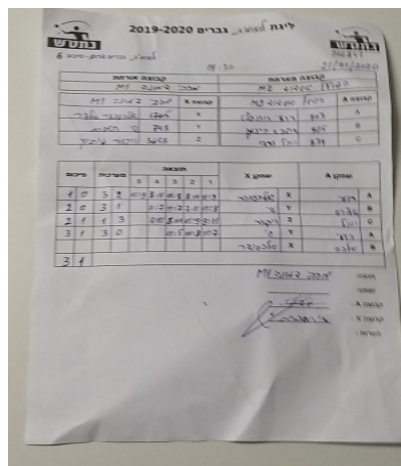

קבוצה אורחת			קבוצה מארחת		
מכבי דימונה M1			הפועל אשדוד M2		
מכבי דימונה M1		קבוצה X	הפועל אשדוד M2		קבוצה A
1705	X	רועי רוזנבלט	903	A	
798	Y	אלכס בינמן	925	B	
3658	Z	יובל ורדי	834	C	

סכום	מערכות	תוצאה					שחקן X		שחקן A			
		5	4	3	2	1						
1	0	3	2	11/9	8/11	11/8	8/11	11/9	אלכסנדר סלצר	X	רועי רוזנבלט	A
2	0	3	1		11/7	11/7	7/11	11/8	שי רוטברת	Y	אלכס בינמן	B
2	1	1	3		8/11	8/11	11/9	9/11	ויקטור מירונויק	Z	יובל ורדי	C
3	1	3	0			11/6	11/8	11/7	שי רוטברת	Y	רועי רוזנבלט	A
									אלכסנדר סלצר	X	אלכס בינמן	B
3	1											