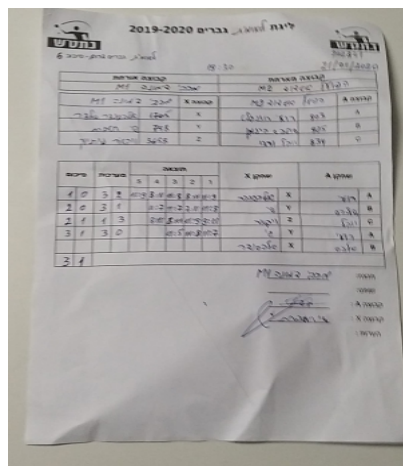

סכום	מערכות	תוצאה					שחקן X		שחקן A			
		5	4	3	2	1						
1	0	3	2	11/9	8/11	11/8	8/11	11/9	אלכסנדר סלצר	X	רועי רוזנבלט	A
2	0	3	1		11/7	11/7	7/11	11/8	שי רוטברת	Y	אלכס בינמן	B
2	1	1	3		8/11	8/11	11/9	9/11	ויקטור מירונויק	Z	יובל ורדי	C
3	1	3	0			11/6	11/8	11/7	שי רוטברת	Y	רועי רוזנבלט	A
									אלכסנדר סלצר	X	אלכס בינמן	B
3	1											