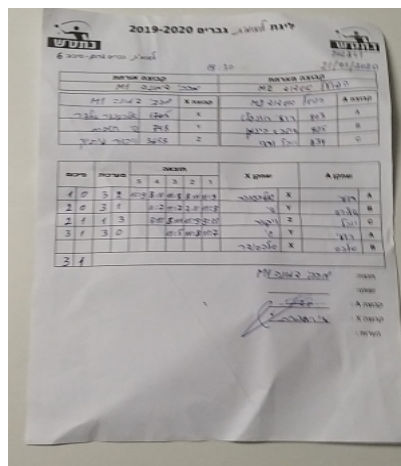

סכום	מערכות	תוצאה					שחקן X		שחקן A			
		5	4	3	2	1						
1	0	3	2	11/9	8/11	11/8	8/11	11/9	אלכסנדר סלצר	X	רועי רוזנבלט	A
2	0	3	1		11/7	11/7	7/11	11/8	שי רוטברת	Y	אלכס בינמן	B
2	1	1	3		8/11	8/11	11/9	9/11	ויקטור מירונויק	Z	יובל ורדי	C
3	1	3	0			11/6	11/8	11/7	שי רוטברת	Y	רועי רוזנבלט	A
									אלכסנדר סלצר	X	אלכס בינמן	B
3	1											