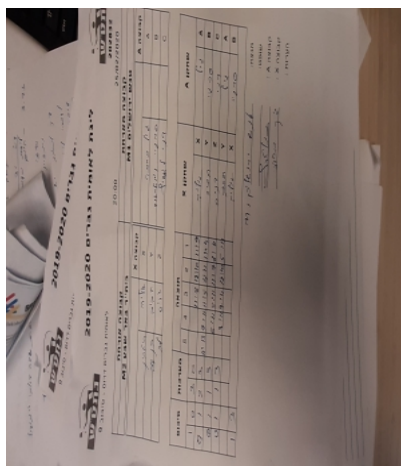

קבוצה אורחת		קבוצה מארחת	
בית"ר באר שבע M2		מועדון ספורט מעלה אדומים M1	
בית"ר באר שבע M2	קבוצה X	מועדון ספורט מעלה אדומים M1	קבוצה A
4444444 444444	2626 X	גיל ברכה	910 A
4444 444 444444	1204 Y	סרגיי וינטראוב	291 B
44 444444	734 Z	דני ליבשיץ	293 C

סכום	מערכות	תוצאה					שחקן X		שחקן A			
		5	4	3	2	1						
1	0	3	0			11/8	12/10	11/9	איליה ריטבין	X	גיל ברכה	A
1	1	2	3	11/13	9/11	11/5	4/11	11/4	חביב בן דוד	Y	סרגיי וינטראוב	B
1	2	1	3		6/11	5/11	11/7	8/11	דניס לב	Z	דני ליבשיץ	C
1	3	1	3		8/11	7/11	12/10	5/11	חביב בן דוד	Y	גיל ברכה	A
									איליה ריטבין	X	סרגיי וינטראוב	B
1	3											