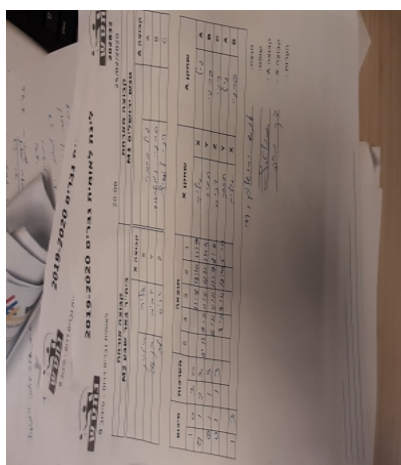

קבוצה אורחת			קבוצה מארחת		
בית"ר באר שבע M2			מועדון ספורט מעלה אדומים M1		
בית"ר באר שבע M2		קבוצה X	מועדון ספורט מעלה אדומים M1		קבוצה A
איליה ריטבין	2626	X	גיל ברכה	910	A
חביב בן דוד	1204	Y	סרגיי וינטראוב	291	B
דניס לב	734	Z	דני ליבשיץ	293	C

סכום	מערכות	תוצאה					שחקן X		שחקן A			
		5	4	3	2	1						
1	0	3	0			11/8	12/10	11/9	איליה ריטבין	X	גיל ברכה	A
1	1	2	3	11/13	9/11	11/5	4/11	11/4	חביב בן דוד	Y	סרגיי וינטראוב	B
1	2	1	3		6/11	5/11	11/7	8/11	דניס לב	Z	דני ליבשיץ	C
1	3	1	3		8/11	7/11	12/10	5/11	חביב בן דוד	Y	גיל ברכה	A
									איליה ריטבין	X	סרגיי וינטראוב	B
1	3											