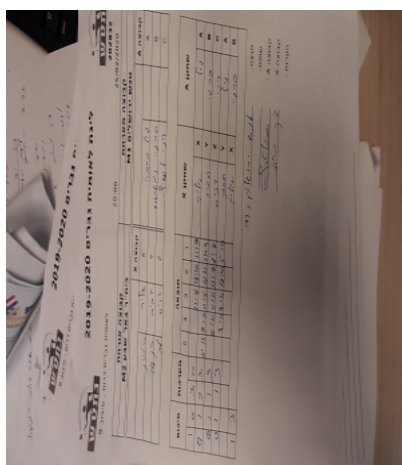

קבוצה אורחת			קבוצה מארחת		
בית"ר באר שבע M2			מועדון ספורט מעלה אדומים M1		
בית"ר באר שבע M2		קבוצה X	מועדון ספורט מעלה אדומים M1		קבוצה A
איליה ריטבין	2626	X	גיל ברכה	910	A
חביב בן דוד	1204	Y	סרגיי וינטראוב	291	B
דניס לב	734	Z	דני ליבשיץ	293	C

סכום	מערכות	תוצאה					שחקן X		שחקן A			
		5	4	3	2	1						
1	0	3	0			11/8	12/10	11/9	איליה ריטבין	X	גיל ברכה	A
1	1	2	3	11/13	9/11	11/5	4/11	11/4	חביב בן דוד	Y	סרגיי וינטראוב	B
1	2	1	3		6/11	5/11	11/7	8/11	דניס לב	Z	דני ליבשיץ	C
1	3	1	3		8/11	7/11	12/10	5/11	חביב בן דוד	Y	גיל ברכה	A
									איליה ריטבין	X	סרגיי וינטראוב	B
<b>1</b>	<b>3</b>											