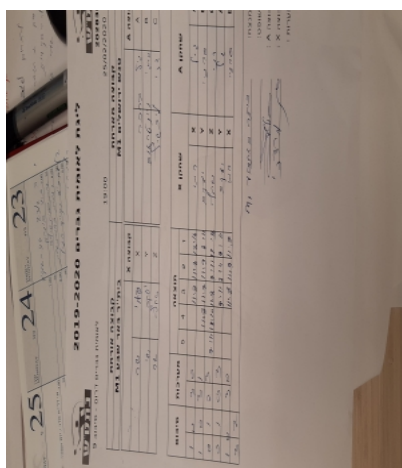

קבוצה אורחת			קבוצה מארחת		
בית"ר באר שבע M1			מועדון ספורט מעלה אדומים M1		
בית"ר באר שבע M1		קבוצה X	מועדון ספורט מעלה אדומים M1		קבוצה A
רם שר	934	X	גיל ברכה	910	A
יעקב שי	841	Y	סרגיי וינטראוב	291	B
שחף שר	661	Z	דני ליבשיץ	293	C

סכום	מערכות	תוצאה					שחקן X		שחקן A			
		5	4	3	2	1						
1	0	3	0			11/8	11/8	18/16	רם שר	X	גיל ברכה	A
2	0	3	1			11/8	11/7	11/9	8/11	Y	סרגיי וינטראוב	B
2	1	2	3	7/11	12/10	11/8	9/11	11/13	שחף שר	Z	דני ליבשיץ	C
2	2	0	3			9/11	8/11	9/11	יעקב שי	Y	גיל ברכה	A
3	2	3	0			11/8	11/9	11/9	רם שר	X	סרגיי וינטראוב	B
3	2											