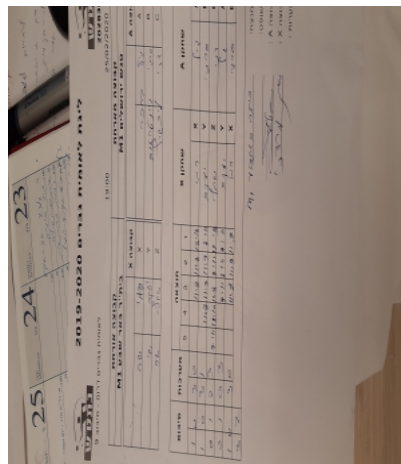

קבוצה אורחת			קבוצה מארחת		
בית"ר באר שבע M1			מועדון ספורט מעלה אדומים M1		
בית"ר באר שבע M1		קבוצה X	מועדון ספורט מעלה אדומים M1		קבוצה A
4444	934	X	גיל ברכה	910	A
444444	841	Y	סרגיי וינטראוב	291	B
444444	661	Z	דני ליבשיץ	293	C

סכום	מערכות	תוצאה					שחקן X		שחקן A			
		5	4	3	2	1						
1	0	3	0			11/8	11/8	18/16	רם שר	X	גיל ברכה	A
2	0	3	1			11/8	11/7	11/9	8/11	Y	סרגיי וינטראוב	B
2	1	2	3	7/11	12/10	11/8	9/11	11/13	שחף שר	Z	דני ליבשיץ	C
2	2	0	3			9/11	8/11	9/11	יעקב שי	Y	גיל ברכה	A
3	2	3	0			11/8	11/9	11/9	רם שר	X	סרגיי וינטראוב	B
3	2											