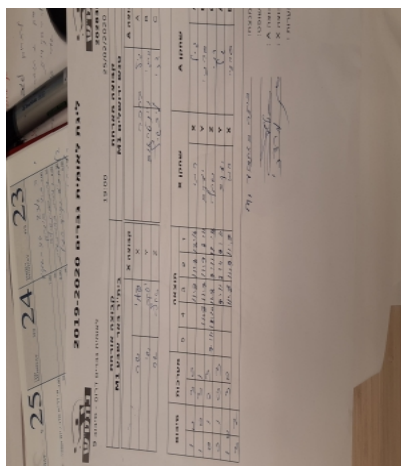

קבוצה אורחת			קבוצה מארחת		
בית"ר באר שבע M1			מועדון ספורט מעלה אדומים M1		
בית"ר באר שבע M1		קבוצה X	מועדון ספורט מעלה אדומים M1		קבוצה A
רם שר	934	X	גיל ברכה	910	A
יעקב שי	841	Y	סרגיי וינטראוב	291	B
שחף שר	661	Z	דני ליבשיץ	293	C

סכום	מערכות	תוצאה					שחקן X		שחקן A			
		5	4	3	2	1						
1	0	3	0			11/8	11/8	18/16	רם שר	X	גיל ברכה	A
2	0	3	1			11/8	11/7	11/9	8/11	Y	סרגיי וינטראוב	B
2	1	2	3	7/11	12/10	11/8	9/11	11/13	שחף שר	Z	דני ליבשיץ	C
2	2	0	3			9/11	8/11	9/11	יעקב שי	Y	גיל ברכה	A
3	2	3	0			11/8	11/9	11/9	רם שר	X	סרגיי וינטראוב	B
3	2											