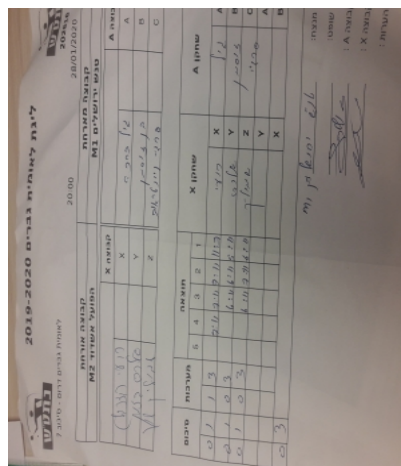

קבוצה אורחת		קבוצה מארחת	
הפועל אשדוד M2		מועדון ספורט מעלה אדומים M1	
הפועל אשדוד M2		קבוצה X	קבוצה A
44444444 44444	903	X	גיל ברכה 910
44444444 44444	925	Y	בן זוסמן 600
4444 44444444	1374	Z	סרגיי וינטראוב 291

סכום	מערכות	תוצאה					שחקן X		שחקן A			
		5	4	3	2	1						
0	1	1	3		7/11	7/11	9/11	11/7	רועי רוזנבלט	X	גיל ברכה	A
0	2	0	3			6/11	6/11	5/11	אלכס בינמן	Y	בן זוסמן	B
0	3	0	3			6/11	7/11	6/11	שמואל שור	Z	סרגיי וינטראוב	C
									אלכס בינמן	Y	גיל ברכה	A
									רועי רוזנבלט	X	בן זוסמן	B
0	3											