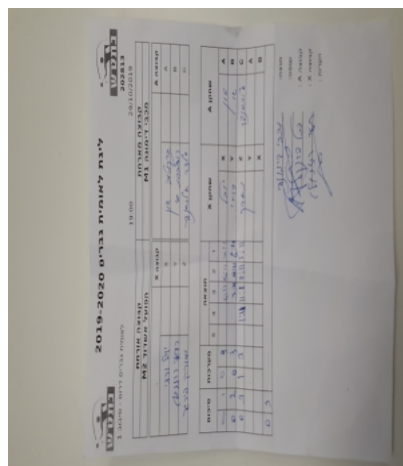

קבוצה אורחת			קבוצה מארחת		
הפועל אשדוד M2			מכבי דימונה M1		
הפועל אשדוד M2		קבוצה X	מכבי דימונה M1		קבוצה A
4444 4444	834	X	שון ברקטוב	621	A
44444444 4444	903	Y	שי רוטברת	798	B
444444 4444	836	Z	אלכסנדר סלצר	1705	C

סכום		מערכות		תוצאה					שחקן X		שחקן A	
				5	4	3	2	1				
0	1	0	3			6/11	6/11	7/11	יובל ורדי	X	שון ברקטוב	A
0	2	0	3			7/11	9/11	6/11	רועי רוזנבלט	Y	שי רוטברת	B
0	3	1	3		1/11	11/8	7/11	5/11	מרק פירגר	Z	אלכסנדר סלצר	C
									רועי רוזנבלט	Y	שון ברקטוב	A
									יובל ורדי	X	שי רוטברת	B
0	3											