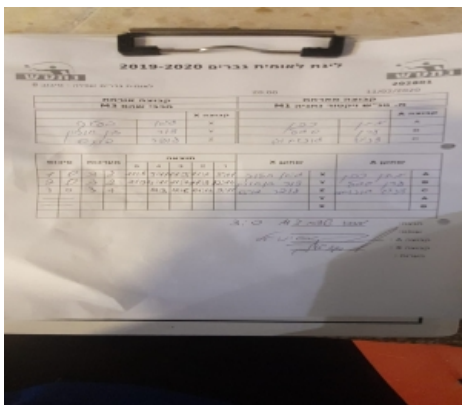

קבוצה אורחת			קבוצה מארחת		
מכבי שהם M3			מ. טנ"ש ויקטור נתניה M1		
מכבי שהם M3		קבוצה X	מ. טנ"ש ויקטור נתניה M1		קבוצה A
גיא בלוך	902	X	מתן כהן	830	A
דור בן-חורין	887	Y	ערן סגל	1206	B
עופר פוקס	1772	Z	דניס גונוחוב	2245	C

סכום	מערכות	תוצאה					שחקן X		שחקן A			
		5	4	3	2	1						
1	0	3	2	11/9	9/11	11/5	11/2	5/11	גיא בלוך	X	מתן כהן	A
2	0	3	2	11/9	4/11	11/7	11/9	12/14	דור בן-חורין	Y	ערן סגל	B
3	0	3	1		11/8	11/6	14/12	9/11	עופר פוקס	Z	דניס גונוחוב	C
									דור בן-חורין	Y	מתן כהן	A
									גיא בלוך	X	ערן סגל	B
3	0											