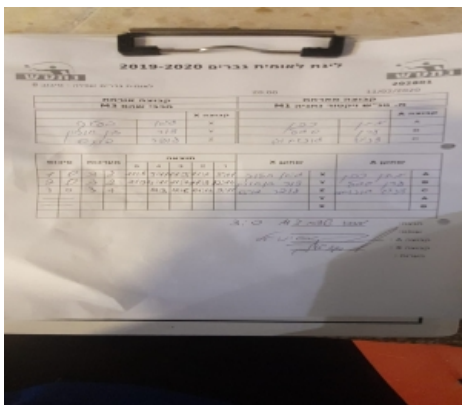

קבוצה אורחת			קבוצה מארחת		
מכבי שהם M3			מ. טנ"ש ויקטור נתניה M1		
מכבי שהם M3		קבוצה X	מ. טנ"ש ויקטור נתניה M1		קבוצה A
4444 4444	902	X	מתן כהן	830	A
444444-44 4444	887	Y	ערן סגל	1206	B
44444 44444	1772	Z	דניס גונוחוב	2245	C

סכום	מערכות	תוצאה					שחקן X		שחקן A			
		5	4	3	2	1						
1	0	3	2	11/9	9/11	11/5	11/2	5/11	גיא בלוך	X	מתן כהן	A
2	0	3	2	11/9	4/11	11/7	11/9	12/14	דור בן-חורין	Y	ערן סגל	B
3	0	3	1		11/8	11/6	14/12	9/11	עופר פוקס	Z	דניס גונוחוב	C
									דור בן-חורין	Y	מתן כהן	A
									גיא בלוך	X	ערן סגל	B
3	0											