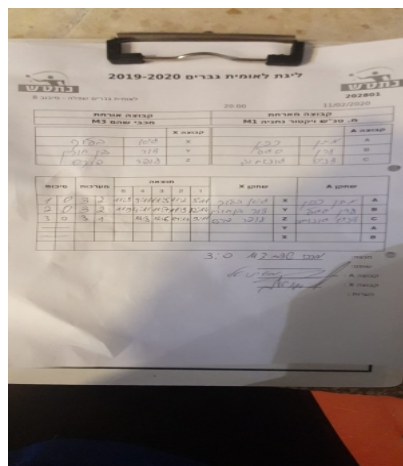

קבוצה אורחת			קבוצה מארחת		
מכבי שהם M3			מ. טנ"ש ויקטור נתניה M1		
מכבי שהם M3		קבוצה X	מ. טנ"ש ויקטור נתניה M1		קבוצה A
4444 4444	902	X	מתן כהן	830	A
444444-44 4444	887	Y	ערן סגל	1206	B
44444 44444	1772	Z	דניס גונוחוב	2245	C

סכום	מערכות	תוצאה					שחקן X		שחקן A			
		5	4	3	2	1						
1	0	3	2	11/9	9/11	11/5	11/2	5/11	גיא בלוך	X	מתן כהן	A
2	0	3	2	11/9	4/11	11/7	11/9	12/14	דור בן-חורין	Y	ערן סגל	B
3	0	3	1		11/8	11/6	14/12	9/11	עופר פוקס	Z	דניס גונוחוב	C
									דור בן-חורין	Y	מתן כהן	A
									גיא בלוך	X	ערן סגל	B
3	0											