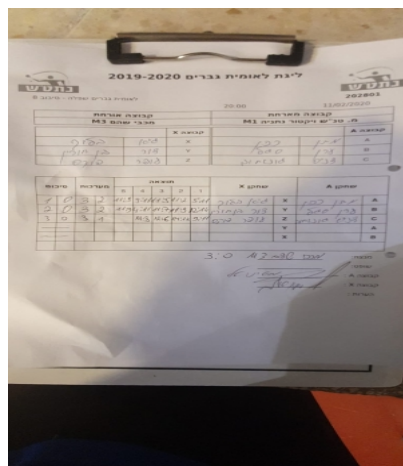

קבוצה אורחת			קבוצה מארחת		
מכבי שהם M3			מ. טנ"ש ויקטור נתניה M1		
מכבי שהם M3		קבוצה X	מ. טנ"ש ויקטור נתניה M1		קבוצה A
גיא בלוך	902	X	מתן כהן	830	A
דור בן-חורין	887	Y	ערן סגל	1206	B
עופר פוקס	1772	Z	דניס גונוחוב	2245	C

סכום	מערכות	תוצאה					שחקן X		שחקן A			
		5	4	3	2	1						
1	0	3	2	11/9	9/11	11/5	11/2	5/11	גיא בלוך	X	מתן כהן	A
2	0	3	2	11/9	4/11	11/7	11/9	12/14	דור בן-חורין	Y	ערן סגל	B
3	0	3	1		11/8	11/6	14/12	9/11	עופר פוקס	Z	דניס גונוחוב	C
									דור בן-חורין	Y	מתן כהן	A
									גיא בלוך	X	ערן סגל	B
3	0											