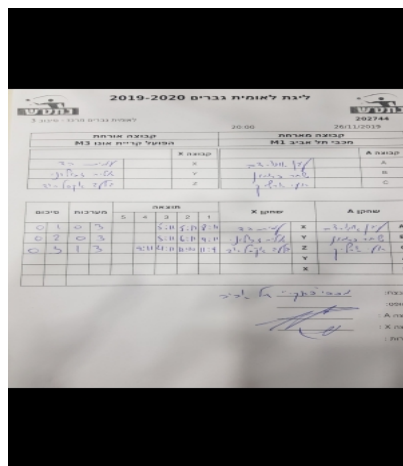

| קבוצה אורחת | | | קבוצה מארחת | | |
|--------------------|------|---------|-----------------|------|---------|
| אופק קריית אונו M3 | | | מכבי תל אביב M1 | | |
| אופק קריית אונו M3 | | קבוצה X | מכבי תל אביב M1 | | קבוצה A |
| עמית הד | 2024 | X | עידן אוגורצב | 862 | A |
| אליה זבולוני | 4523 | Y | שחר כרמון | 1992 | B |
| גלעד אקסלרוד | 3088 | Z | רועי ארליך | 890 | C |

| סכום | מערכות | תוצאה | | | | | שחקן X | | שחקן A | | | |
|------|--------|-------|---|---|------|------|--------|------|--------------|---|--------------|---|
| | | 5 | 4 | 3 | 2 | 1 | | | | | | |
| 0 | 1 | 0 | 3 | | | 5/11 | 5/11 | 8/11 | עמית הד | X | עידן אוגורצב | A |
| 0 | 2 | 0 | 3 | | | 5/11 | 6/11 | 8/11 | אליה זבולוני | Y | שחר כרמון | B |
| 0 | 3 | 1 | 3 | | 9/11 | 4/11 | 10/12 | 11/9 | גלעד אקסלרוד | Z | רועי ארליך | C |
| | | | | | | | | | אליה זבולוני | Y | עידן אוגורצב | A |
| | | | | | | | | | עמית הד | X | שחר כרמון | B |
| 0 | 3 | | | | | | | | | | | |