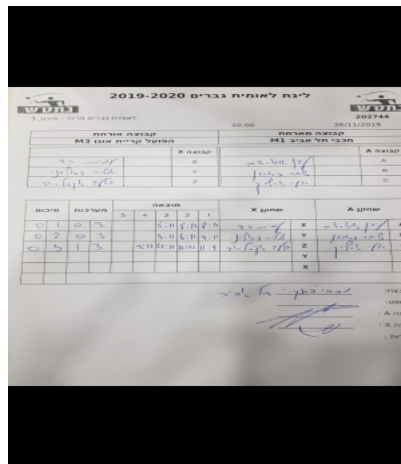

קבוצה אורחת			קבוצה מארחת		
אופק קריית אונו M3			מכבי תל אביב M1		
אופק קריית אונו M3		קבוצה X	מכבי תל אביב M1		קבוצה A
4444	2024	X	עידן אוגורצב	862	A
4444444444	4523	Y	שחר כרמון	1992	B
4444444444	3088	Z	רועי ארליך	890	C

סכום	מערכות	תוצאה					שחקן X		שחקן A			
		5	4	3	2	1						
0	1	0	3			5/11	5/11	8/11	עמית הד	X	עידן אוגורצב	A
0	2	0	3			5/11	6/11	8/11	אליה זבולוני	Y	שחר כרמון	B
0	3	1	3		9/11	4/11	10/12	11/9	גלעד אקסלרוד	Z	רועי ארליך	C
									אליה זבולוני	Y	עידן אוגורצב	A
									עמית הד	X	שחר כרמון	B
0	3											