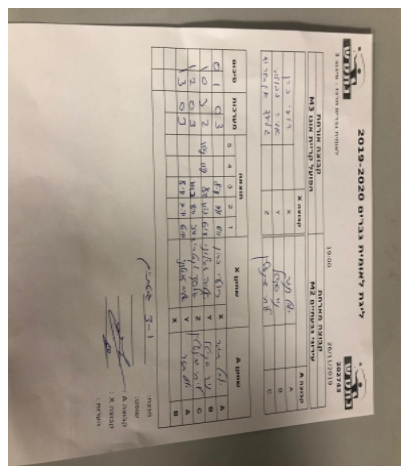

קבוצה אורחת			קבוצה מארחת		
אופק קריית אונו M3			עירוני גבעתיים M2		
אופק קריית אונו M3		קבוצה X	עירוני גבעתיים M2		קבוצה A
רועי כהן	2438	X	יובל תגר	886	A
אליה זבולוני	4523	Y	ניר סקיטל	2326	B
גלעד אקסלרוד	3088	Z	ליחי גרינשטיין	512	C

סכום	מערכות	תוצאה					שחקן X		שחקן A			
		5	4	3	2	1						
0	1	0	3		8/11	7/11	6/11	0/0	רועי כהן	X	יובל תגר	A
1	1	3	2	11/9	11/9	8/11	11/7	6/11	אליה זבולוני	Y	ניר סקיטל	B
1	2	0	3			10/12	8/11	3/11	גלעד אקסלרוד	Z	ליחי גרינשטיין	C
1	3	0	3			8/11	7/11	6/11	אליה זבולוני	Y	יובל תגר	A
									רועי כהן	X	ניר סקיטל	B
<b>1</b>	<b>3</b>											