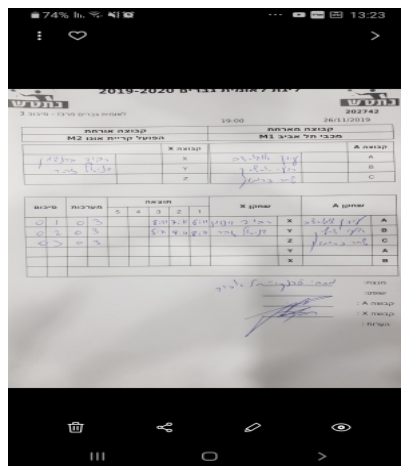

קבוצה אורחת			קבוצה מארחת		
אופק קריית אונו - יאיר זלוף M2			מכבי תל אביב M1		
אופק קריית אונו - יאיר זלוף M2		קבוצה X	מכבי תל אביב M1		קבוצה A
רביד ברנדמן	3833	X	עידן אוגורצב	862	A
דניאל זהר	2028	Y	רועי ארליך	890	B
	0	Z	שחר כרמון	1992	C

סכום	מערכות	תוצאה					שחקן X		שחקן A			
		5	4	3	2	1						
0	1	0	3			8/11	7/11	6/11	רביד ברנדמן	X	עידן אוגורצב	A
0	2	0	3			5/11	9/11	8/11	דניאל זהר	Y	רועי ארליך	B
0	3	0	3			0/11	0/11	0/11		Z	שחר כרמון	C
									דניאל זהר	Y	עידן אוגורצב	A
									רביד ברנדמן	X	רועי ארליך	B
0	3											