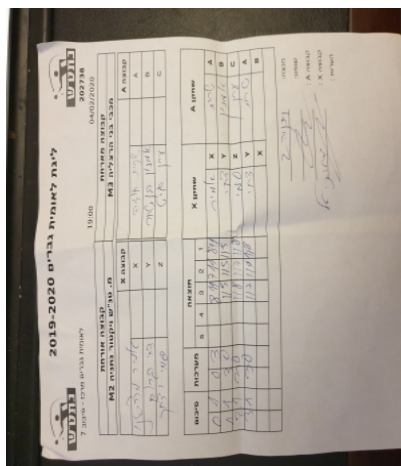

קבוצה אורחת			קבוצה מארחת		
מ. טנ"ש ויקטור נתניה M2			בני הרצליה M3		
מ. טנ"ש ויקטור נתניה M2		קבוצה X	בני הרצליה M3		קבוצה A
אמיר מרציאנו	4266	X	שרית חוזה	1115	A
צחי פרום	965	Y	אמנון בן-שחר	2596	B
סמי יצחק	1661	Z	ערן גיט	978	C

סכום	מערכות	תוצאה					שחקן X		שחקן A			
		5	4	3	2	1						
0	1	0	3			8/11	7/11	8/11	אמיר מרציאנו	X	שרית חוזה	A
1	1	3	0			11/5	11/5	11/5	צחי פרום	Y	אמנון בן-שחר	B
2	1	3	0			11/8	11/7	11/8	סמי יצחק	Z	ערן גיט	C
3	1	3	0			11/7	11/9	11/8	צחי פרום	Y	שרית חוזה	A
									אמיר מרציאנו	X	אמנון בן-שחר	B
3	1											