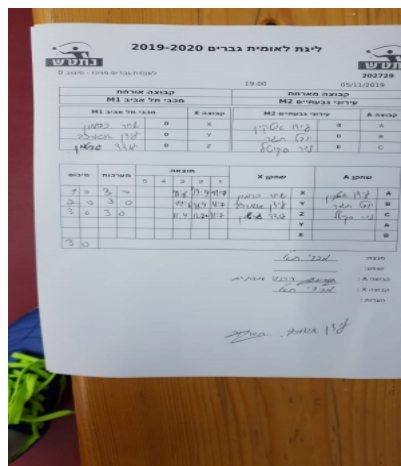

קבוצה אורחת			קבוצה מארחת		
מכבי תל אביב M1			עירוני גבעתיים M2		
מכבי תל אביב M1		קבוצה X	עירוני גבעתיים M2		קבוצה A
44444 4444	1992	X	עידו אטקין	705	A
44444444 44444	862	Y	יובל תגר	886	B
444444 44444	930	Z	ניר סקיטל	2326	C

סכום	מערכות	תוצאה					שחקן X		שחקן A			
		5	4	3	2	1						
1	0	3	0			11/6	11/9	11/7	שחר כרמון	X	עידו אטקין	A
2	0	3	0			11/6	11/4	11/7	עידן אוגורצב	Y	יובל תגר	B
3	0	3	0			11/4	12/10	11/7	עודד גרטמן	Z	ניר סקיטל	C
									עידן אוגורצב	Y	עידו אטקין	A
									שחר כרמון	X	יובל תגר	B
3	0											