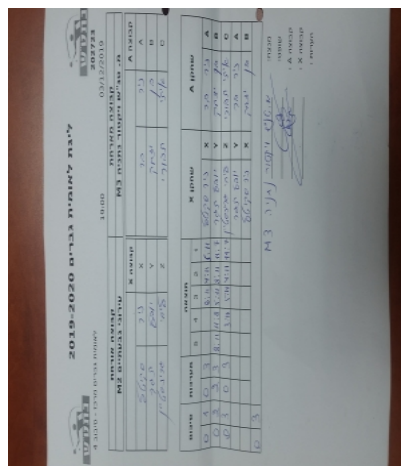

קבוצה אורחת			קבוצה מארחת		
עירוני גבעתיים M2			מ. טנ"ש ויקטור נתניה M3		
עירוני גבעתיים M2		קבוצה X	מ. טנ"ש ויקטור נתניה M3		קבוצה A
ניר סקיטל	2326	X	ניר בר	873	A
יובל תגר	886	Y	בן יצחק	617	B
ליחי גרינשטיין	512	Z	איתי תבורי	829	C

סכום		מערכות		תוצאה					שחקן X		שחקן A	
				5	4	3	2	1				
0	1	0	3			6/11	4/11	5/11	ניר סקיטל	X	ניר בר	A
0	2	2	3	8/11	11/8	5/11	8/11	11/7	יובל תגר	Y	בן יצחק	B
0	3	1	3		3/11	5/11	4/11	11/7	ליחי גרינשטיין	Z	איתי תבורי	C
									יובל תגר	Y	ניר בר	A
									ניר סקיטל	X	בן יצחק	B
<b>0</b>	<b>3</b>											