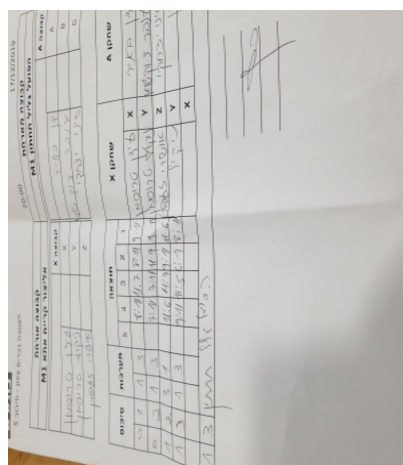

קבוצה אורחת			קבוצה מארחת		
אליצור קריית אתא M1			הפועל גליל תחתון M1		
אליצור קריית אתא M1		קבוצה X	הפועל גליל תחתון M1		קבוצה A
עידן טרוסמן	624	X	דן באייר	854	A
ניקול טרוסמן	1082	Y	ענבר צוק שגיא	754	B
אושרי זפרן	1172	Z	סיני יצחקי	1053	C

סכום	מערכות	תוצאה					שחקן X	שחקן A				
		5	4	3	2	1						
0	1	1	3		8/11	11/7	8/11	9/11	עידן טרוסמן	X	דן באייר	A
0	2	1	3		7/11	7/11	11/9	9/11	ניקול טרוסמן	Y	ענבר צוק שגיא	B
1	2	3	1		11/6	11/9	9/11	11/6	אושרי זפרן	Z	סיני יצחקי	C
1	3	1	3		9/11	11/5	6/11	8/11	ניקול טרוסמן	Y	דן באייר	A
									עידן טרוסמן	X	ענבר צוק שגיא	B
1	3											