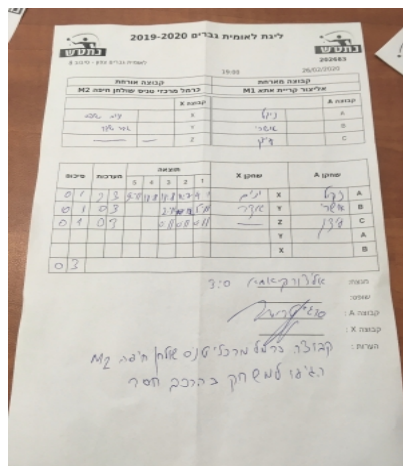

<b>קבוצה אורחת</b>			<b>קבוצה מארחת</b>		
<b>כרמל מרכזי טניס שולחן חיפה M2</b>			<b>אליצור קריית אתא M1</b>		
<b>M2</b>		<b>קבוצה X</b>	<b>M1</b>		<b>קבוצה A</b>
4444 4444	1867	X	ניקול טרוסמן	1082	A
4444 4444	857	Y	אושרי זפרן	1172	B
שם:	ת"ז:	Z	עידן טרוסמן	624	C

סכום	מערכות	תוצאה					שחקן X		שחקן A			
		5	4	3	2	1						
0	1	2	3	9/11	11/8	8/11	11/7	4/11	יניב שפס	X	ניקול טרוסמן	A
0	2	0	3			2/11	10/12	5/11	אדר שקד	Y	אושרי זפרן	B
0	3	0	3			1/11	1/11	1/11		Z	עידן טרוסמן	C
									אדר שקד	Y	ניקול טרוסמן	A
									יניב שפס	X	אושרי זפרן	B
<b>0</b>	<b>3</b>											