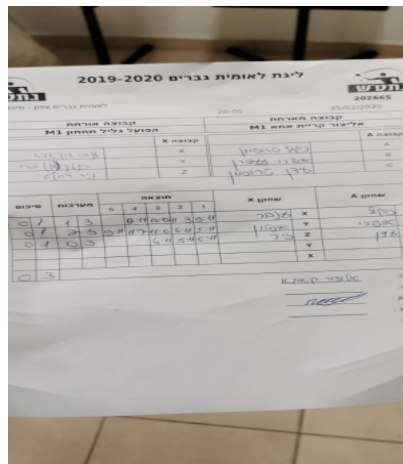

קבוצה אורחת			קבוצה מארחת		
הפועל גליל תחתון M1			אליצור קריית אתא M1		
הפועל גליל תחתון M1		קבוצה X	אליצור קריית אתא M1		קבוצה A
4444 444 4444	754	X	ניקול טרוסמן	1082	A
44444 44	854	Y	אושרי זפרן	1172	B
44444 444	2292	Z	עידן טרוסמן	624	C

סכום	מערכות	תוצאה					שחקן X		שחקן A			
		5	4	3	2	1						
0	1	1	3		12/14	10/12	11/3	9/11	ענבר צוק שגיא	X	ניקול טרוסמן	A
0	2	2	3	9/11	11/7	11/6	6/11	5/11	דן באייר	Y	אושרי זפרן	B
0	3	0	3			6/11	5/11	6/11	ניר רחליס	Z	עידן טרוסמן	C
									דן באייר	Y	ניקול טרוסמן	A
									ענבר צוק שגיא	X	אושרי זפרן	B
0	3											