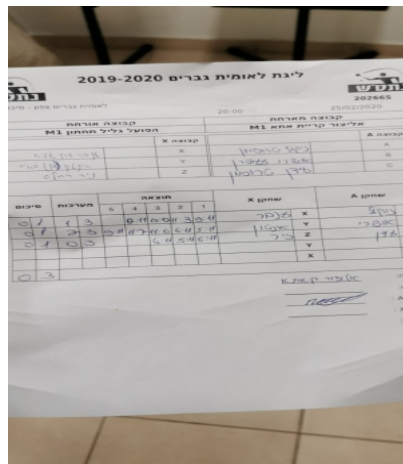

קבוצה אורחת			קבוצה מארחת		
הפועל גליל תחתון M1			אליצור קריית אתא M1		
הפועל גליל תחתון M1		קבוצה X	אליצור קריית אתא M1		קבוצה A
ענבר צוק שגיא	754	X	ניקול טרוסמן	1082	A
דן באייר	854	Y	אושרי זפרן	1172	B
ניר רחליס	2292	Z	עידן טרוסמן	624	C

סכום	מערכות	תוצאה					שחקן X		שחקן A			
		5	4	3	2	1						
0	1	1	3		12/14	10/12	11/3	9/11	ענבר צוק שגיא	X	ניקול טרוסמן	A
0	2	2	3	9/11	11/7	11/6	6/11	5/11	דן באייר	Y	אושרי זפרן	B
0	3	0	3			6/11	5/11	6/11	ניר רחליס	Z	עידן טרוסמן	C
									דן באייר	Y	ניקול טרוסמן	A
									ענבר צוק שגיא	X	אושרי זפרן	B
0	3											