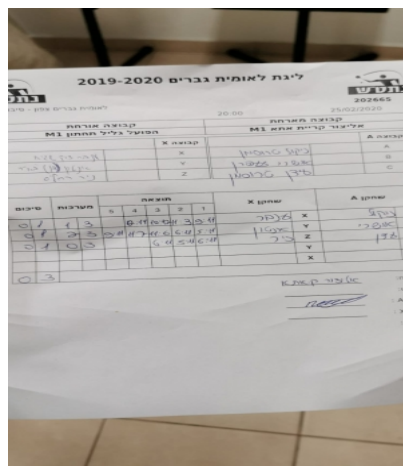

קבוצה אורחת			קבוצה מארחת		
הפועל גליל תחתון M1			אליצור קריית אתא M1		
הפועל גליל תחתון M1		קבוצה X	אליצור קריית אתא M1		קבוצה A
ענבר צוק שגיא	754	X	ניקול טרוסמן	1082	A
דן באייר	854	Y	אושרי זפרן	1172	B
ניר רחליס	2292	Z	עידן טרוסמן	624	C

סכום	מערכות	תוצאה					שחקן X	שחקן A				
		5	4	3	2	1						
0	1	1	3		12/14	10/12	11/3	9/11	ענבר צוק שגיא	X	ניקול טרוסמן	A
0	2	2	3	9/11	11/7	11/6	6/11	5/11	דן באייר	Y	אושרי זפרן	B
0	3	0	3			6/11	5/11	6/11	ניר רחליס	Z	עידן טרוסמן	C
									דן באייר	Y	ניקול טרוסמן	A
									ענבר צוק שגיא	X	אושרי זפרן	B
0	3											