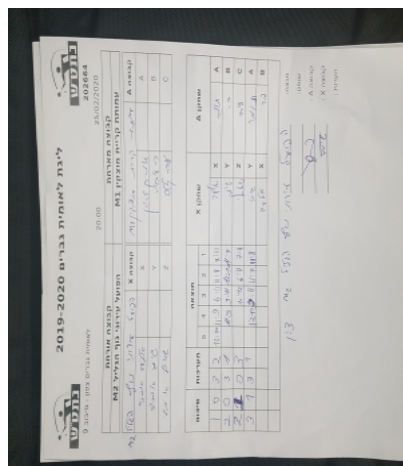

קבוצה אורחת			קבוצה מארחת		
הפועל עירוני נוף הגליל M2			עמותת קריית מוצקין M1		
הפועל עירוני נוף הגליל M2		קבוצה X	עמותת קריית מוצקין M1		קבוצה A
4444 4444	1512	X	תומר בן זריהם	2906	A
4444 4444	926	Y	בר אושר עובדיה	4459	B
4444 4444	2188	Z	עופר קלטש	1939	C

סכום	מערכות	תוצאה					שחקן X		שחקן A			
		5	4	3	2	1						
1	0	3	2	12/10	11/9	6/11	11/8	7/11	אלעד אסרף	X	תומר בן זריהם	A
2	0	3	1		11/9	9/11	12/10	11/7	שימי אסרף	Y	בר אושר עובדיה	B
2	1	0	3			10/12	6/11	7/11	שארלי אבגי	Z	עופר קלטש	C
3	1	3	1		12/10	9/11	11/7	11/8	שימי אסרף	Y	תומר בן זריהם	A
									אלעד אסרף	X	בר אושר עובדיה	B
3	1											

מנצח: הפועל עירוני נוף הגליל M2

שופט ראשי: \_\_\_\_\_

שופט משנה: \_\_\_\_\_

קבוצה A: עמותת קריית מוצקין M1

קבוצה X: הפועל עירוני נוף הגליל M2

הערות: \_\_\_\_\_