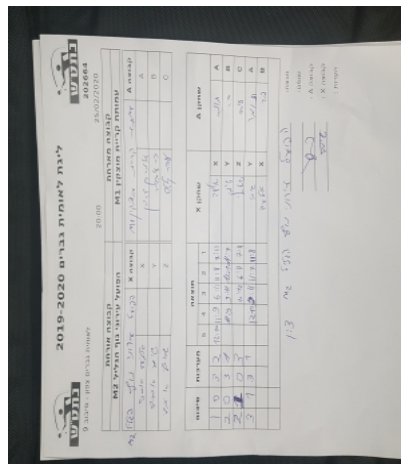

קבוצה אורחת			קבוצה מארחת		
הפועל עירוני נוף הגליל M2			עמותת קריית מוצקין M1		
הפועל עירוני נוף הגליל M2		קבוצה X	עמותת קריית מוצקין M1		קבוצה A
אלעד אסרף	1512	X	תומר בן זריהם	2906	A
שימי אסרף	926	Y	בר אושר עובדיה	4459	B
שארלי אבגי	2188	Z	עופר קלטש	1939	C

סכום	מערכות	תוצאה					שחקן X		שחקן A			
		5	4	3	2	1						
1	0	3	2	12/10	11/9	6/11	11/8	7/11	אלעד אסרף	X	תומר בן זריהם	A
2	0	3	1		11/9	9/11	12/10	11/7	שימי אסרף	Y	בר אושר עובדיה	B
2	1	0	3			10/12	6/11	7/11	שארלי אבגי	Z	עופר קלטש	C
3	1	3	1		12/10	9/11	11/7	11/8	שימי אסרף	Y	תומר בן זריהם	A
									אלעד אסרף	X	בר אושר עובדיה	B
3	1											