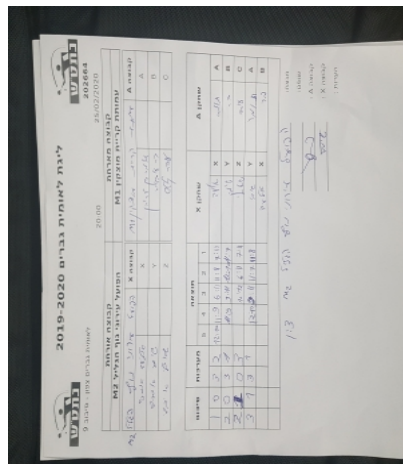

קבוצה אורחת			קבוצה מארחת		
הפועל עירוני נוף הגליל M2			עמותת קריית מוצקין M1		
הפועל עירוני נוף הגליל M2		קבוצה X	עמותת קריית מוצקין M1		קבוצה A
אלעד אסרף	1512	X	תומר בן זריהם	2906	A
שימי אסרף	926	Y	בר אושר עובדיה	4459	B
שארלי אבגי	2188	Z	עופר קלטש	1939	C

סכום	מערכות	תוצאה					שחקן X		שחקן A			
		5	4	3	2	1						
1	0	3	2	12/10	11/9	6/11	11/8	7/11	אלעד אסרף	X	תומר בן זריהם	A
2	0	3	1		11/9	9/11	12/10	11/7	שימי אסרף	Y	בר אושר עובדיה	B
2	1	0	3			10/12	6/11	7/11	שארלי אבגי	Z	עופר קלטש	C
3	1	3	1		12/10	9/11	11/7	11/8	שימי אסרף	Y	תומר בן זריהם	A
									אלעד אסרף	X	בר אושר עובדיה	B
3	1											

מנצח: הפועל עירוני נוף הגליל M2

שופט ראשי: \_\_\_\_\_

שופט משנה: \_\_\_\_\_

קבוצה A: עמותת קריית מוצקין M1

קבוצה X: הפועל עירוני נוף הגליל M2

הערות: \_\_\_\_\_