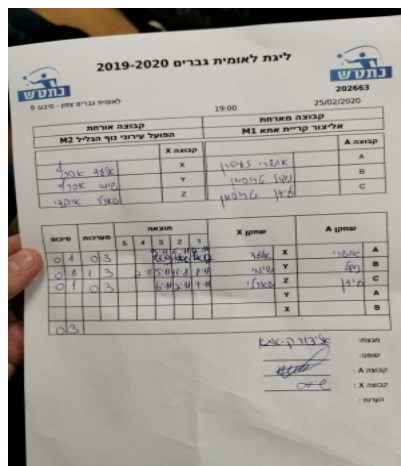

קבוצה אורחת			קבוצה מארחת		
הפועל עירוני נוף הגליל M2			אליצור קריית אתא M1		
הפועל עירוני נוף הגליל M2		קבוצה X	אליצור קריית אתא M1		קבוצה A
אלעד אסרף	1512	X	אושרי זפרן	1172	A
שימי אסרף	926	Y	ניקול טרוסמן	1082	B
שארלי אבגי	2188	Z	עידן טרוסמן	624	C

סכום	מערכות	תוצאה					שחקן X	שחקן A				
		5	4	3	2	1						
0	1	0	3			9/11	6/11	12/14	אלעד אסרף	X	אושרי זפרן	A
0	2	1	3		2/11	5/11	11/8	8/11	שימי אסרף	Y	ניקול טרוסמן	B
0	3	0	3			2/11	6/11	7/11	שארלי אבגי	Z	עידן טרוסמן	C
									שימי אסרף	Y	אושרי זפרן	A
									אלעד אסרף	X	ניקול טרוסמן	B
0	3											