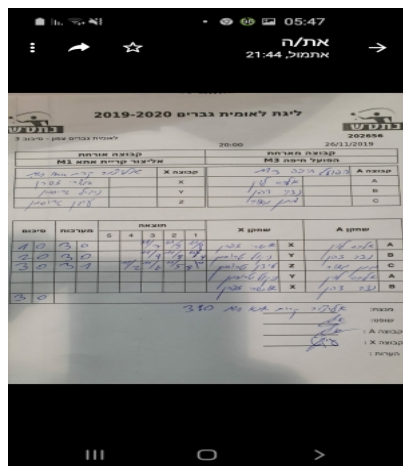

קבוצה אורחת			קבוצה מארחת		
אליצור קריית אתא M1			הפועל חיפה M3		
אליצור קריית אתא M1		קבוצה X	הפועל חיפה M3		קבוצה A
אושרי זפרן	1172	X	אלכסנדר ליון	1264	A
ניקול טרוסמן	1082	Y	נדב דהן	1844	B
עידן טרוסמן	624	Z	מתן מאור	1210	C

סכום	מערכות	תוצאה					שחקן X		שחקן A			
		5	4	3	2	1						
1	0	3	0			11/7	11/8	11/8	אושרי זפרן	X	אלכסנדר ליון	A
2	0	3	0			11/9	11/8	11/4	ניקול טרוסמן	Y	נדב דהן	B
3	0	3	1		11/2	11/6	11/5	8/11	עידן טרוסמן	Z	מתן מאור	C
									ניקול טרוסמן	Y	אלכסנדר ליון	A
									אושרי זפרן	X	נדב דהן	B
3	0											