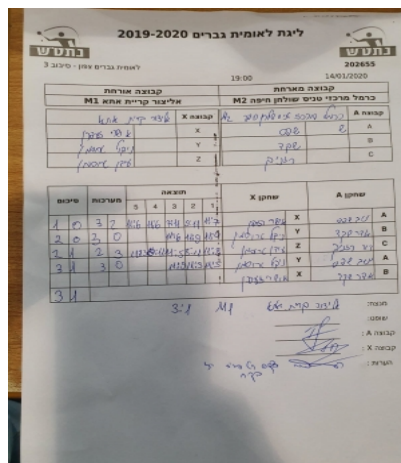

קבוצה אורחת			קבוצה מארחת		
אליצור קריית אתא M1			כרמל מרכזי טניס שולחן חיפה M2		
אליצור קריית אתא M1		קבוצה X	כרמל מרכזי טניס שולחן חיפה M2		קבוצה A
אושרי זפרן	1172	X	יניב שפס	1867	A
ניקול טרוסמן	1082	Y	אדר שקד	857	B
עידן טרוסמן	624	Z	דור רזניק	652	C

סכום	מערכות	תוצאה					שחקן X		שחקן A			
		5	4	3	2	1						
1	0	3	2	11/6	11/6	9/11	7/11	11/9	אושרי זפרן	X	יניב שפס	A
2	0	3	0			11/6	11/9	11/9	ניקול טרוסמן	Y	אדר שקד	B
2	1	2	3	11/13	9/11	11/5	5/11	11/8	עידן טרוסמן	Z	דור רזניק	C
3	1	3	0			11/9	11/3	11/5	ניקול טרוסמן	Y	יניב שפס	A
									אושרי זפרן	X	אדר שקד	B
<b>3</b>	<b>1</b>											