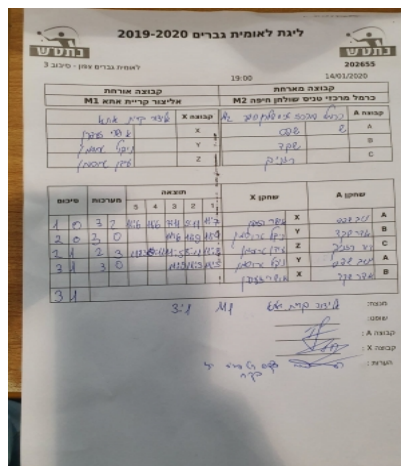

קבוצה אורחת			קבוצה מארחת		
אליצור קריית אתא M1			כרמל מרכזי טניס שולחן חיפה M2		
אליצור קריית אתא M1		קבוצה X	כרמל מרכזי טניס שולחן חיפה M2		קבוצה A
אושרי זפרן	1172	X	יניב שפס	1867	A
ניקול טרוסמן	1082	Y	אדר שקד	857	B
עידן טרוסמן	624	Z	דור רזניק	652	C

סכום	מערכות	תוצאה					שחקן X	שחקן A				
		5	4	3	2	1						
1	0	3	2	11/6	11/6	9/11	7/11	11/9	אושרי זפרן	X	יניב שפס	A
2	0	3	0			11/6	11/9	11/9	ניקול טרוסמן	Y	אדר שקד	B
2	1	2	3	11/13	9/11	11/5	5/11	11/8	עידן טרוסמן	Z	דור רזניק	C
3	1	3	0			11/9	11/3	11/5	ניקול טרוסמן	Y	יניב שפס	A
									אושרי זפרן	X	אדר שקד	B
3	1											