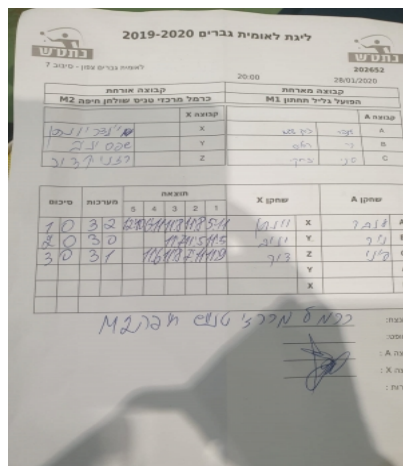

קבוצה אורחת			קבוצה מארחת		
כרמל מרכזי טניס שולחן חיפה M2			הפועל גליל תחתון M1		
כרמל מרכזי טניס שולחן חיפה M2		קבוצה X	הפועל גליל תחתון M1		קבוצה A
44444444 444444	633	X	ענבר צוק שגיא	754	A
4444 44444	1867	Y	ניר רחליס	2292	B
4444444 4444	652	Z	סיני יצחקי	1053	C

סכום	מערכות	תוצאה					שחקן X		שחקן A			
		5	4	3	2	1						
1	0	3	2	12/10	6/11	11/8	11/8	5/11	יונתן מיינצר	X	ענבר צוק שגיא	A
2	0	3	0			11/7	11/5	11/5	יניב שפס	Y	ניר רחליס	B
3	0	3	1		11/6	11/8	7/11	11/9	דור רזניק	Z	סיני יצחקי	C
									יניב שפס	Y	ענבר צוק שגיא	A
									יונתן מיינצר	X	ניר רחליס	B
3	0											