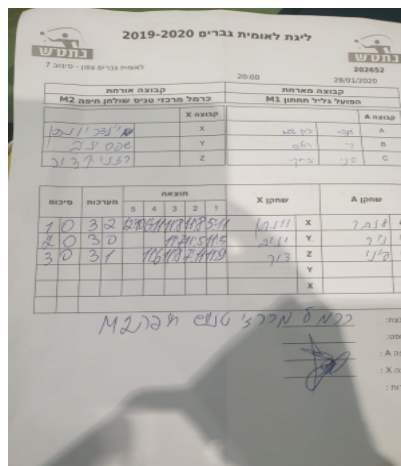

קבוצה אורחת			קבוצה מארחת		
כרמל מרכזי טניס שולחן חיפה M2			הפועל גליל תחתון M1		
כרמל מרכזי טניס שולחן חיפה M2		קבוצה X	הפועל גליל תחתון M1		קבוצה A
יונתן מיינצר	633	X	ענבר צוק שגיא	754	A
יניב שפס	1867	Y	ניר רחליס	2292	B
דור רזניק	652	Z	סיני יצחקי	1053	C

סכום	מערכות	תוצאה					שחקן X		שחקן A			
		5	4	3	2	1						
1	0	3	2	12/10	6/11	11/8	11/8	5/11	יונתן מיינצר	X	ענבר צוק שגיא	A
2	0	3	0			11/7	11/5	11/5	יניב שפס	Y	ניר רחליס	B
3	0	3	1		11/6	11/8	7/11	11/9	דור רזניק	Z	סיני יצחקי	C
									יניב שפס	Y	ענבר צוק שגיא	A
									יונתן מיינצר	X	ניר רחליס	B
3	0											