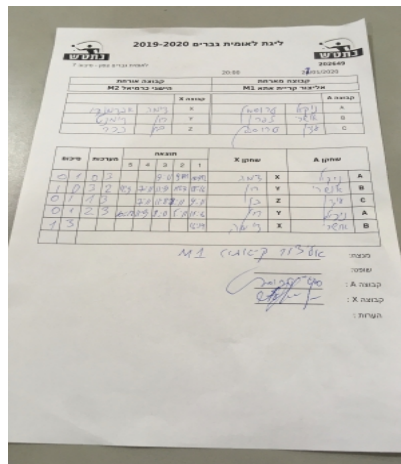

קבוצה אורחת			קבוצה מארחת		
הישגי כרמיאל M2			אליצור קריית אתא M1		
הישגי כרמיאל M2		קבוצה X	אליצור קריית אתא M1		קבוצה A
דמיטרי אברמנקו	1591	X	ניקול טרוסמן	1082	A
רון דימנט	675	Y	אושרי זפרן	1172	B
בן בכר	2285	Z	עידן טרוסמן	624	C

סכום	מערכות	תוצאה					שחקן X		שחקן A			
		5	4	3	2	1						
0	1	0	3			9/11	9/11	10/12	דמיטרי אברמנקו	X	ניקול טרוסמן	A
1	1	3	2	11/9	7/11	11/9	7/11	18/16	רון דימנט	Y	אושרי זפרן	B
1	2	1	3		7/11	11/8	8/11	9/11	בן בכר	Z	עידן טרוסמן	C
1	3	2	3	10/12	11/9	8/11	5/11	11/6	רון דימנט	Y	ניקול טרוסמן	A
									דמיטרי אברמנקו	X	אושרי זפרן	B
1	3											