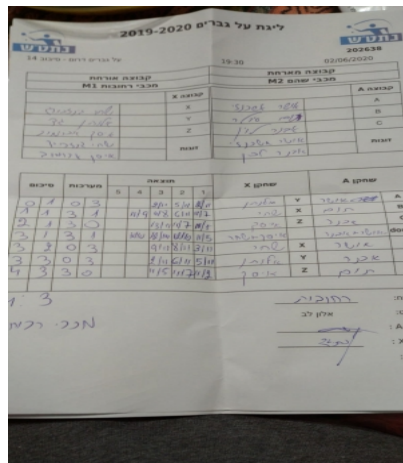

קבוצה אורחת			קבוצה מארחת		
מכבי רחובות M1			מכבי שהם M2		
מכבי רחובות M1		קבוצה X	מכבי שהם M2		קבוצה A
□□□□□□□□ □□□□	884	X	אושר אשכנזי	820	A
□□ □□□□□□	518	Y	תום סידלר	629	B
□□□□□□□□ □□□□	874	Z	אבנר לוין	1199	C
איסק אברמוב	874	זוגות	אושר אשכנזי	820	זוגות
שחר גינסברג	884		אבנר לוין	1199	

סכום	מערכות	תוצאה					שחקן X		שחקן A			
		5	4	3	2	1						
0	1	0	3			2/11	5/11	2/11	אלנתן גד	Y	אושר אשכנזי	A
1	1	3	1		11/9	11/8	6/11	11/7	שחר גינסברג	X	תום סידלר	B
2	1	3	0			13/11	11/7	11/5	איסק אברמוב	Z	אבנר לוין	C
3	1	3	1		12/10	12/14	12/10	11/5	א אברמוב/ש גינסברג	A	א אשכנזי/א לוין	A
3	2	0	3			9/11	8/11	3/11	שחר גינסברג	Y	אושר אשכנזי	C
3	3	0	3			2/11	6/11	5/11	אלנתן גד	Z	אבנר לוין	B
4	3	3	0			11/5	11/7	11/2	איסק אברמוב		תום סידלר	double
4	3											

מנצח: מכבי רחובות M1
שופט ראשי: אלון לב
שופט משנה: מכבי שהם M2
קבוצה A: מכבי רחובות M1
קבוצה X: מכבי רחובות M1
הערות: