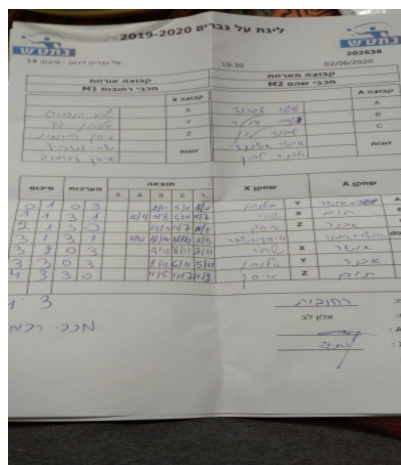

על גברים דרום - סיבוב 14

202638

20:00

02/06/2020

קבוצה אורחת			קבוצה מארחת		
מכבי רחובות M1			מכבי שהם M2		
מכבי רחובות M1		קבוצה X	מכבי שהם M2		קבוצה A
שחר גינסברג	884	X	אושר אשכנזי	820	A
אלנתן גד	518	Y	תום סידלר	629	B
איסק אברמוב	874	Z	אבנר לוין	1199	C
איסק אברמוב	874	זוגות	אושר אשכנזי	820	זוגות
שחר גינסברג	884		אבנר לוין	1199	

סכום	מערכות	תוצאה					שחקן X	שחקן A				
		5	4	3	2	1						
0	1	0	3			2/11	5/11	2/11	אלנתן גד	Y	אושר אשכנזי	A
1	1	3	1		11/9	11/8	6/11	11/7	שחר גינסברג	X	תום סידלר	B
2	1	3	0			13/11	11/7	11/5	איסק אברמוב	Z	אבנר לוין	C
3	1	3	1		12/10	12/14	12/10	11/5	א אברמוב/ש גינסברג	Db	א אשכנזי/א לוין	Db
3	2	0	3			9/11	8/11	3/11	שחר גינסברג	X	אושר אשכנזי	A
3	3	0	3			2/11	6/11	5/11	אלנתן גד	Y	אבנר לוין	C
4	3	3	0			11/5	11/7	11/2	איסק אברמוב	Z	תום סידלר	B
4	3											