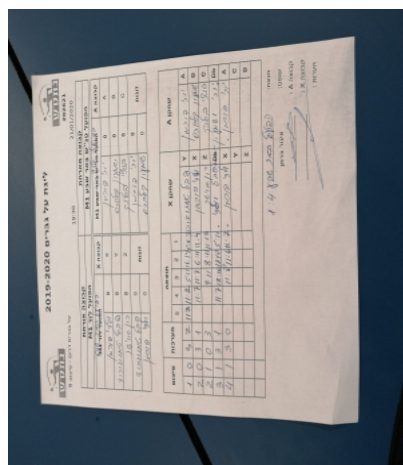

קבוצה אורחת			קבוצה מארחת		
הפועל לוד M1			הפועל טני"ש באר שבע M1		
הפועל טני"ש באר שבע M1		קבוצה X	הפועל לוד M1		קבוצה A
ולדי פורמן	753	X	יורי פורמן	888	A
פבל טמנוגורוד	858	Y	שמעון קלברס	1475	B
רון אוישר	635	Z	בנצי בלנק	878	C
פבל טמנוגורוד	858	זוגות	יורי פורמן	888	זוגות
ולדי פורמן	753		שמעון קלברס	1475	

סכום	מערכות	תוצאה					שחקן X		שחקן A			
		5	4	3	2	1						
1	0	3	2	11/8	11/2	5/11	16/14	5/11	פבל טמנוגורוד	Y	יורי פורמן	A
2	0	3	1		11/7	11/7	6/11	11/4	ולדי פורמן	X	שמעון קלברס	B
2	1	0	3			9/11	8/11	11/13	רון אוישר	Z	בנצי בלנק	C
3	1	3	1		11/7	12/10	12/10	5/11	פ טמנוגורוד/ו פורמן	Db	י פורמן/ש קלברס	Db
4	1	3	0			11/8	11/6	11/7	ולדי פורמן	X	יורי פורמן	A
									פבל טמנוגורוד	Y	בנצי בלנק	C
									רון אוישר	Z	שמעון קלברס	B
4	1											

מנצח: הפועל טני"ש באר שבע M1
 שופט ראשי: איגור ברמן
 שופט משנה: _____
 קבוצה A: הפועל לוד M1
 קבוצה X: הפועל טני"ש באר שבע M1
 הערות: