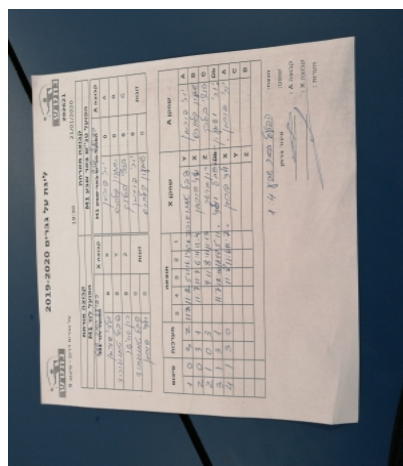

קבוצה אורחת			קבוצה מארחת		
הפועל לוד M1			הפועל טנ"ש באר שבע M1		
הפועל טנ"ש באר שבע M1		קבוצה X	הפועל לוד M1		קבוצה A
44444 4444	753	X	יורי פורמן	888	A
444444444444 4444	858	Y	שמעון קלברס	1475	B
444444 4444	635	Z	בנצי בלנק	878	C
פבל טמנוגורוד	858	זוגות	יורי פורמן	888	זוגות
ולדי פורמן	753		שמעון קלברס	1475	

סכום	מערכות	תוצאה					שחקן X		שחקן A			
		5	4	3	2	1						
1	0	3	2	11/8	11/2	5/11	16/14	5/11	פבל טמנוגורוד	Y	יורי פורמן	A
2	0	3	1		11/7	11/7	6/11	11/4	ולדי פורמן	X	שמעון קלברס	B
2	1	0	3			9/11	8/11	11/13	רון אוישר	Z	בנצי בלנק	C
3	1	3	1		11/7	12/10	12/10	5/11	פ טמנוגורוד/ו פורמן	A	י פורמן/ש קלברס	A
4	1	3	0			11/8	11/6	11/7	ולדי פורמן	Y	יורי פורמן	C
									פבל טמנוגורוד	Z	בנצי בלנק	B
									רון אוישר		שמעון קלברס	double
4	1											

מנצח: הפועל טנ"ש באר שבע M1

שופט ראשי: איגור ברמן

שופט משנה: _____

קבוצה A: הפועל לוד M1

קבוצה X: הפועל טנ"ש באר שבע M1

הערות: