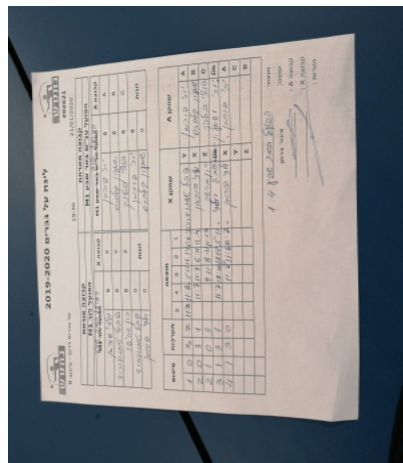

קבוצה אורחת			קבוצה מארחת		
הפועל לוד M1			הפועל טני"ש באר שבע M1		
הפועל טני"ש באר שבע M1		קבוצה X	הפועל לוד M1		קבוצה A
ולדי פורמן	753	X	יורי פורמן	888	A
פבל טמנוגורוד	858	Y	שמעון קלברס	1475	B
רון אוישר	635	Z	בנצי בלנק	878	C
פבל טמנוגורוד	858	זוגות	יורי פורמן	888	זוגות
ולדי פורמן	753		שמעון קלברס	1475	

סכום	מערכות	תוצאה					שחקן X		שחקן A			
		5	4	3	2	1						
1	0	3	2	11/8	11/2	5/11	16/14	5/11	פבל טמנוגורוד	Y	יורי פורמן	A
2	0	3	1		11/7	11/7	6/11	11/4	ולדי פורמן	X	שמעון קלברס	B
2	1	0	3			9/11	8/11	11/13	רון אוישר	Z	בנצי בלנק	C
3	1	3	1		11/7	12/10	12/10	5/11	פ טמנוגורוד/ו פורמן	A	י פורמן/ש קלברס	A
4	1	3	0			11/8	11/6	11/7	ולדי פורמן	Y	יורי פורמן	C
									פבל טמנוגורוד	Z	בנצי בלנק	B
									רון אוישר		שמעון קלברס	double
4	1											

מנצח: הפועל טני"ש באר שבע M1

שופט ראשי: איגור ברמן

שופט משנה: _____

קבוצה A: הפועל לוד M1

קבוצה X: הפועל טני"ש באר שבע M1

הערות: