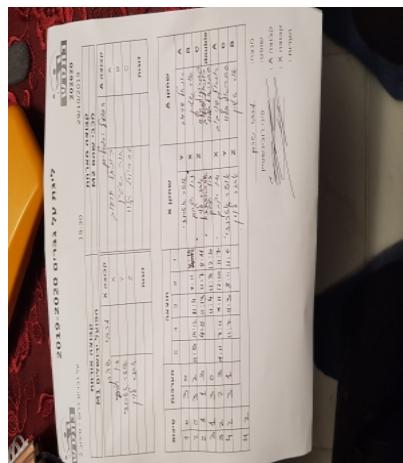

קבוצה אורחת			קבוצה מארחת		
הפועל ירושלים M1			מכבי שהם M2		
מכבי שהם M2		קבוצה X	הפועל ירושלים M1		קבוצה A
□□□□ □□□□	682	X	רונאל דוידוב	806	A
□□□□□□ □□□□	820	Y	אור שטיין	126	B
□□□□ □□□□	1199	Z	גבריאל קלוו	324	C
אושר אשכנזי	820	זוגות	רונאל דוידוב	806	זוגות
זיו יצחק	682		גבריאל קלוו	324	

סכום	מערכות	תוצאה					שחקן X		שחקן A			
		5	4	3	2	1						
1	0	3	0			11/8	11/8	11/5	אושר אשכנזי	Y	רונאל דוידוב	A
2	0	3	2	11/5	14/12	11/4	9/11	12/14	זיו יצחק	X	אור שטיין	B
2	1	1	3		4/11	11/13	11/7	8/11	אבנר לוין	Z	גבריאל קלוו	C
3	1	3	0			11/4	11/3	12/10	א אשכנזי/ז יצחק	A	ר דוידוב/ג קלוו	A
3	2	2	3	9/11	7/11	9/11	12/10	11/7	זיו יצחק	Y	רונאל דוידוב	C
4	2	3	1		11/7	11/3	8/11	11/6	אושר אשכנזי	Z	גבריאל קלוו	B
									אבנר לוין		אור שטיין	double
4	2											

מנצח: מכבי שהם M2
 שופט ראשי: פני רובינשטיין
 שופט משנה: _____
 קבוצה A: הפועל ירושלים M1
 קבוצה X: מכבי שהם M2
 הערות: