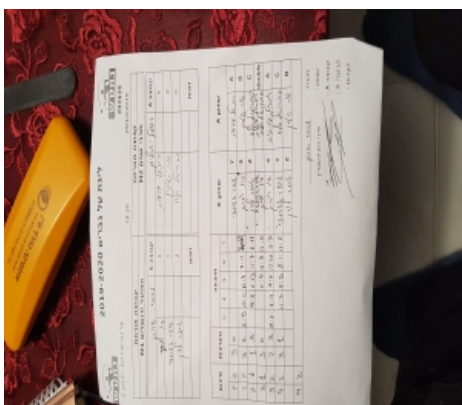

קבוצה אורחת			קבוצה מארחת		
הפועל ירושלים M1			מכבי שהם M2		
מכבי שהם M2		קבוצה X	הפועל ירושלים M1		קבוצה A
□□□□ □□□□	682	X	רונאל דוידוב	806	A
□□□□□□ □□□□	820	Y	אור שטיין	126	B
□□□□ □□□□	1199	Z	גבריאל קלוו	324	C
אושר אשכנזי	820	זוגות	רונאל דוידוב	806	זוגות
זיו יצחק	682		גבריאל קלוו	324	

סכום	מערכות	תוצאה					שחקן X		שחקן A			
		5	4	3	2	1						
1	0	3	0			11/8	11/8	11/5	אושר אשכנזי	Y	רונאל דוידוב	A
2	0	3	2	11/5	14/12	11/4	9/11	12/14	זיו יצחק	X	אור שטיין	B
2	1	1	3		4/11	11/13	11/7	8/11	אבנר לוין	Z	גבריאל קלוו	C
3	1	3	0			11/4	11/3	12/10	א אשכנזי/ז יצחק	A	ר דוידוב/ג קלוו	A
3	2	2	3	9/11	7/11	9/11	12/10	11/7	זיו יצחק	Y	רונאל דוידוב	C
4	2	3	1		11/7	11/3	8/11	11/6	אושר אשכנזי	Z	גבריאל קלוו	B
									אבנר לוין		אור שטיין	double
4	2											