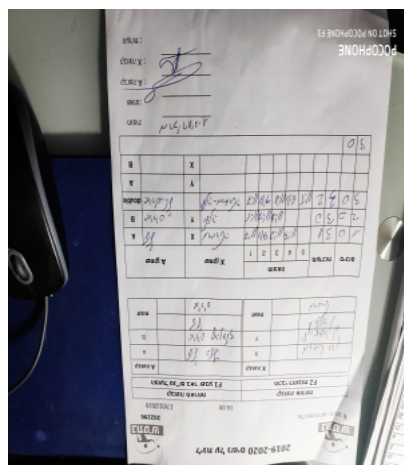

קבוצה אורחת			קבוצה מארחת		
מכבי רחובות F2			הפועל טנ"ש באר שבע F1		
מכבי רחובות F2		קבוצה X	הפועל טנ"ש באר שבע F1		קבוצה A
□□□□ □□□□□□		1034	X	טלי בלץ	1063
□□□□□□□□ □□□□□□		1083	Y	איריס קרונפלד	1041
מרגרט ברן		1034	זוגות	טלי בלץ	1063
0				איריס קרונפלד	1041

סכום	מערכות	תוצאה					שחקן X		שחקן A			
		5	4	3	2	1						
1	0	3	1		11/6	11/8	11/9	7/11	מרגרט ברן	X	טלי בלץ	A
2	0	3	0			11/8	11/7	11/5	ילנה אגרונוב	Y	איריס קרונפלד	B
3	0	3	2	11/4	11/6	8/11	9/11	11/7	מ ברן/	Db	ט בלץ/א קרונפלד	Db
									ילנה אגרונוב	Y	טלי בלץ	A
									מרגרט ברן	X	איריס קרונפלד	B
3	0											

מנצח: מכבי רחובות F2

שופט ראשי: _____

שופט משנה: _____

קבוצה A : הפועל טנ"ש באר שבע F1

קבוצה X : מכבי רחובות F2

הערות :