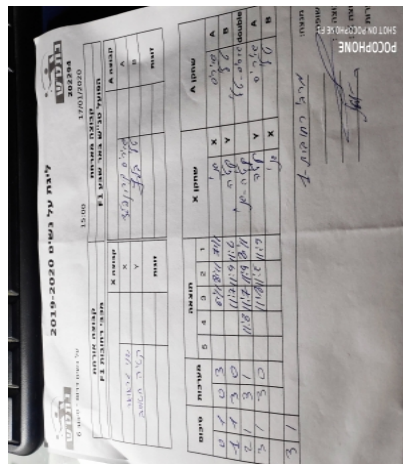

על נשים דרום - סיבוב 6

202294

15:00

17/01/2020

קבוצה אורחת			קבוצה מארחת		
מכבי רחובות F1			הפועל טנ"ש באר שבע F1		
מכבי רחובות F1		קבוצה X	הפועל טנ"ש באר שבע F1		קבוצה A
4 4 4 4 4 4 4 4 4 4	515	X	איריס קרונפלד	1041	A
4 4 4 4 4 4 4 4 4 4	529	Y	טלי בלץ	1063	B
יקטרינה חטמוב	529	זוגות	טלי בלץ	1063	זוגות
שני גראואר חן	515		איריס קרונפלד	1041	

סכום	מערות	תוצאה					שחקן X		שחקן A			
		5	4	3	2	1						
0	1	0	3			6/11	8/11	7/11	שני גראואר חן	X	איריס קרונפלד	A
1	1	3	0			11/7	11/9	11/6	יקטרינה חטמוב	Y	טלי בלץ	B
2	1	3	1		11/8	11/7	11/9	8/11	יקטרינה חטמוב/שני גראואר חן	Db	טלי בלץ/איריס קרונפלד	Db
3	1	3	0			11/8	11/5	11/9	יקטרינה חטמוב	Y	איריס קרונפלד	A
									שני גראואר חן	X	טלי בלץ	B
3	1											