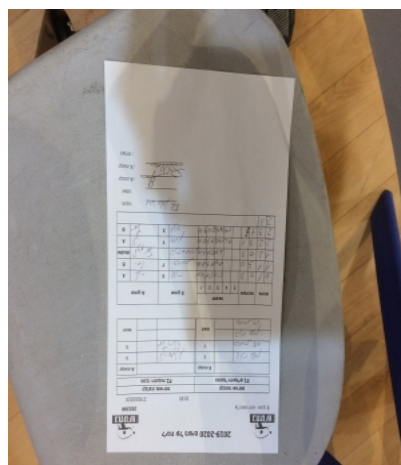

קבוצה אורחת			קבוצה מארחת		
הפועל ירושלים F1			מכבי רחובות F2		
הפועל ירושלים F1		קבוצה X	מכבי רחובות F2		קבוצה A
1815	X	1083	ילנה אגרונוב	A	
1096	Y	2922	יעל רייפּלר	B	
1815	זוגות	1083	ילנה אגרונוב	זוגות	
1096		3808	יעל שוורצברג		

סכום	מערכות	תוצאה					שחקן X		שחקן A		
		5	4	3	2	1					
0	1	0	3			5/11	5/11	4/11	ילנה אגרונוב	X	A
1	1	3	0			11/6	11/9	11/9	יעל רייפּלר	Y	B
1	2	0	3			6/11	12/14	9/11	י אגרונוב/י שוורצברג	Db	Db
2	2	3	1		11/6	14/12	11/7	6/11	ילנה אגרונוב	Y	A
2	3	1	3		5/11	16/14	7/11	9/11	יעל רייפּלר	X	B
2	3										