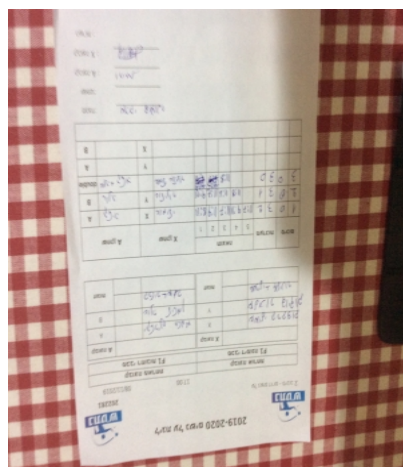

קבוצה אורחת			קבוצה מארחת		
מכבי דימונה F1			מכבי רחובות F1		
מכבי דימונה F1		קבוצה X	מכבי רחובות F1		קבוצה A
1194	X	יקטרינה חטמוב	529	A	
2221	Y	אנה ליטמן	2982	B	
1194	זוגות	יקטרינה חטמוב	529	זוגות	
2221		אנה ליטמן	2982		

סכום	מערכות	תוצאה					שחקן X		שחקן A			
		5	4	3	2	1						
1	0	3	2	11/7	11/9	7/11	11/9	8/11	אמילי קרבצוב	X	יקטרינה חטמוב	A
2	0	3	1		11/8	11/6	11/7	9/11	אלינור דוידוב	Y	אנה ליטמן	B
3	0	3	0			11/8	11/5	11/9	א קרבצוב/א דוידוב	Db	יקטרינה חטמוב/א ליטמן	Db
									אלינור דוידוב	Y	יקטרינה חטמוב	A
									אמילי קרבצוב	X	אנה ליטמן	B
3	0											