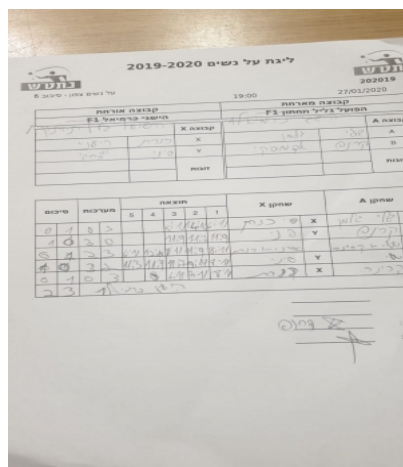

קבוצה אורחת			קבוצה מארחת		
הישגי כרמיאל F1			הפועל גליל תחתון F1		
הפועל גליל תחתון F1		קבוצה X	הישגי כרמיאל F1		קבוצה A
44444 44444	2293	X	שלי גלמן	1087	A
44444 44444	1053	Y	קרינה אדמסקי	1043	B
סיני יצחקי	1053	זוגות	קרינה אדמסקי	1043	זוגות
כנרת ריעני	2293		שלי גלמן	1087	

סכום	מערכות	תוצאה					שחקן X		שחקן A			
		5	4	3	2	1						
0	1	0	3			5/11	4/11	6/11	כנרת ריעני	X	שלי גלמן	A
1	1	3	0			11/9	11/7	11/9	סיני יצחקי	Y	קרינה אדמסקי	B
1	2	2	3	6/11	12/10	8/11	11/9	8/11	ס יצחקי/כ ריעני	Db	ק אדמסקי/ש גלמן	Db
2	2	3	2	11/3	11/9	11/7	9/11	8/11	סיני יצחקי	Y	שלי גלמן	A
2	3	0	3			6/11	7/11	8/11	כנרת ריעני	X	קרינה אדמסקי	B
2	3											