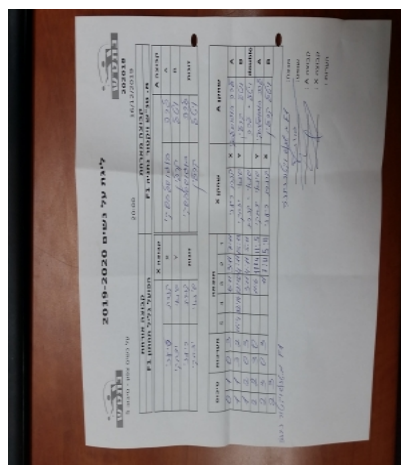

על נשים צפון - סיבוב 5

202018

20:00

16/12/2019

קבוצה אורחת			קבוצה מארחת		
הפועל גליל תחתון F1			מ. טנ"ש ויקטור נתניה F1		
הפועל גליל תחתון F1		קבוצה X	מ. טנ"ש ויקטור נתניה F1		קבוצה A
44444 44444	2293	X	לרה בוגוסלבסקי	1667	A
44444 44444	1053	Y	ויטל קרלין	1033	B
סיני יצחקי	1053	זוגות	לרה בוגוסלבסקי	1667	זוגות
כנרת ריעני	2293		ויטל קרלין	1033	

סכום	מערכות	תוצאה					שחקן X		שחקן A			
		5	4	3	2	1						
0	1	0	3			11/13	3/11	7/11	כנרת ריעני	X	לרה בוגוסלבסקי	A
1	1	3	2	11/4	12/14	12/10	4/11	15/13	סיני יצחקי	Y	ויטל קרלין	B
1	2	0	3			3/11	4/11	5/11	ס יצחקי/כ ריעני	Db	ל בוגוסלבסקי/ו קרלין	Db
2	2	3	0			11/6	11/4	11/5	סיני יצחקי	Y	לרה בוגוסלבסקי	A
2	3	0	3			6/11	7/11	5/11	כנרת ריעני	X	ויטל קרלין	B
2	3											