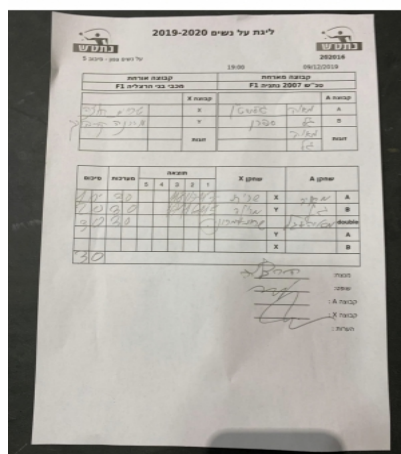

קבוצה אורחת			קבוצה מארחת		
בני הרצליה F1			טנ"ש 2007 נתניה F1		
בני הרצליה F1		קבוצה X	טנ"ש 2007 נתניה F1		קבוצה A
4444 4444	1115	X	מאיה גלשטיין	1613	A
44444444 444444	1692	Y	גל ספרן	2298	B
שרית חוזה	1115	זוגות	מאיה גלשטיין	1613	זוגות
מרינה קרבצנקו	1692		גל ספרן	2298	

סכום	מערכות	תוצאה					שחקן X		שחקן A			
		5	4	3	2	1						
1	0	3	0			11/8	11/7	11/7	שרית חוזה	X	מאיה גלשטיין	A
2	0	3	0			11/7	11/6	11/5	מרינה קרבצנקו	Y	גל ספרן	B
3	0	3	0			11/7	11/7	11/7	ש חוזה/מ קרבצנקו	Db	מ גלשטיין/ג ספרן	Db
									מרינה קרבצנקו	Y	מאיה גלשטיין	A
									שרית חוזה	X	גל ספרן	B
3	0											

מנצח: בני הרצליה F1

שופט ראשי:

שופט משנה:

קבוצה A : טנ"ש 2007 נתניה F1

קבוצה X : בני הרצליה F1

הערות :